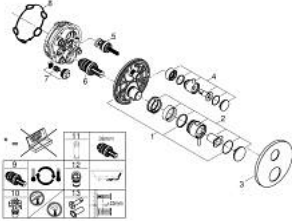

• GROHE QuickFix شمسة بعازل عمود مغطى وتركيب مخفي

• شمسة معدنية، تركيب عكسي بزاوية 6 درجات قابلة للتعديل

• رمز الدش والحمام المطبوع

• زر أمان GROHE SafeStop عند 38° م

• محدّد درجة الحرارة GROHE SafeStop Plus الاختياري عند 43° م أو 46° م مدمج

• GROHE AquaDimmer، صمام غلق/ محوّل مدمج

• without roughing-in set 35 600/35 604 (please order separately)

• أداء التدفق: المخرج B = 27 لتر/دقيقة، المخرج C = 30 لتر/دقيقة

ATRIO 24 359 KF0 خلاط بانيو ترموستاتي لمنفذين مع صمام قطع/ محول مدمج

قطع الغيار:

- 1: لوح تحميل (49080000 رقم الطلب:-)
 - 2: مقبض تحكم في درجة الحرارة (49089KF0 رقم الطلب:-)
 - 3: غطاء منقوب من المنتصف (49247KF0 رقم الطلب:-)
 - 4: مقبض غلق (49090KF0 رقم الطلب:-) Aquadimmer
 - 5: مقيد ماء (49084000 رقم الطلب:-)
 - 6: قلب مضغوط ترموستاتي 3/4 بوصة (49028000 رقم الطلب:-)
 - 7: صمام مانع للإرجاع (49085000 رقم الطلب:-)
 - 8: عازل (48360000 رقم الطلب:-)
 - 9: قلب GROHE TurboStat 3/4 بوصة* (49003000 رقم الطلب:-)
 - 10: سدادات خدمة* (1405300M رقم الطلب:-)
 - 11: موسع مقبس* (49059000 رقم الطلب:-)
 - 12: مجموعه حماية من الطرد الرجعي* (14055000 رقم الطلب:-) (EN1717)
 - 13: طقم تمديد عام لوحات ترموستات بمقبضين، 25 ملم* (14058000 رقم الطلب:-)
- * إكسسوارات* اختيارية*