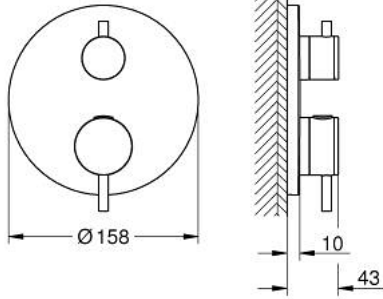

ATRIO 24 359 KF0 خلاط بانيو ترموستاتي لمنفذين مع صمام قطع/ محول مدمج

وصف المنتج:

• اللون: phantom black

• trim set for GROHE Rapido SmartBox (35 600/35 604)

• القلب المصغر GROHE TurboStat بالعنصر الحراري الشمعي

• GROHE QuickFix شمسة بعازل عمود مغطى وتركيب مخفي

• شمسة معدنية، تركيب عكسي بزاوية 6 درجات قابلة للتعديل

• رمز الدش والحمام المطبوع

• زر أمان GROHE SafeStop عند 38° م

• محدّد درجة الحرارة GROHE SafeStop Plus الاختياري عند 43° م أو 46° م مدمج

• GROHE AquaDimmer، صمام غلق/ محوّل مدمج

• without roughing-in set 35 600/35 604 (please order separately)

• أداء التدفق: المخرج B = 27 لتر/دقيقة، المخرج C = 30 لتر/دقيقة