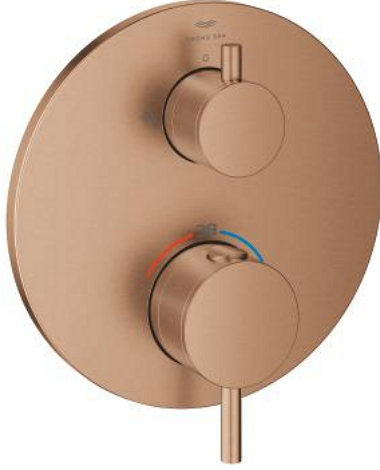

ATRIO 24 359 DL0 خلاط بانيو ترموستاتي لمنفذين مع صمام قطع/ محول مدمج

وصف المنتج:

• اللون: brushed warm sunset

• trim set for GROHE Rapido SmartBox (35 600/35 604)

• القلب المصغر GROHE TurboStat بالعنصر الحراري الشمعي

• لمسة نهائية من GROHE LongLife

• GROHE QuickFix شمسة بعازل عمود مغطى وتركيب مخفي

• شمسة معدنية، تركيب عكسي بزواوية 6 درجات قابلة للتعديل

• رمز الدش والحمام المطبوع

• زر أمان GROHE SafeStop عند 38° م

• محدّد درجة الحرارة GROHE SafeStop Plus الاختياري عند 43° م أو 46° م مدرج

• GROHE AquaDimmer، صمام غلق/ محول مدمج

• مقابض معدنية

• without roughing-in set 35 600/35 604 (please order separately)

• أداء التدفق: المخرج B = 27 لتر/دقيقة، المخرج C = 30 لتر/دقيقة