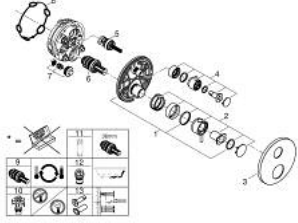

## ATRIO 24 358 MS0 خلاط دش ترموستاتي لمنفذين مع صمام قطع/ محول مدمج

وصف المنتج:

• اللون: satin steel

• trim set for GROHE Rapido SmartBox (35 600/35 604)

• القلب المصغر GROHE TurboStat بالعنصر الحراري الشمعي

## ATRIO 24 358 MS0 خلاط دش ترموستاتي لمنفذين مع صمام قطع/ محول مدمج

قطع الغيار:

- 1: لوح تحميل (49080000 رقم الطلب:-)
  - 2: مقبض تحكم في درجة الحرارة (49089MS0 رقم الطلب:-)
  - 3: غطاء منقوب من المنتصف (49246MS0 رقم الطلب:-)
  - 4: مقبض غلق (49090MS0 رقم الطلب:-) Aquadimmer
  - 5: مقيد ماء (49084000 رقم الطلب:-)
  - 6: قلب مضغوط ترموستاتي 3/4 بوصة (49028000 رقم الطلب:-)
  - 7: صمام مانع للإرجاع (49085000 رقم الطلب:-)
  - 8: عازل (48360000 رقم الطلب:-)
  - 9: قلب GROHE TurboStat 3/4 بوصة\* (49003000 رقم الطلب:-)
  - 10: سدادات خدمة\* (1405300M رقم الطلب:-)
  - 11: موسع مقبس\* (49059000 رقم الطلب:-)
  - 12: مجموعه حماية من الطرد الرجعي\* (14055000 رقم الطلب:-) (EN1717)
  - 13: طقم تمديد عام لوحات ترموستات بمقبضين، 25 ملم\* (14058000 رقم الطلب:-)
- \* إكسسوارات اختيارية\*