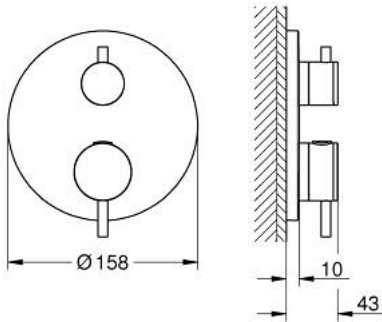

## ATRIO 24 358 MS0 خلاط دش ترموستاتي لمنفذين مع صمام قطع/ محول مدمج

وصف المنتج:

• اللون: satin steel

• trim set for GROHE Rapido SmartBox (35 600/35 604)

• القلب المصغر GROHE TurboStat بالعنصر الحراري الشمعي

• لمسة نهائية من GROHE LongLife

• GROHE QuickFix شمسة بعازل عمود مغطى وتركيب مخفي

• شمسة معدنية، تركيب عكسي بزاوية 6 درجات قابلة للتعديل

• رمز الدش الرأسي واليدوي المطبوع

• زر أمان GROHE SafeStop عند 38° م

## ATRIO 24 358 MS0 خلاط دش ترموستاتي لمنفذين مع صمام قطع/ محول مدمج

قطع الغيار:

- 1: لوح تحميل (49080000 رقم الطلب:-)
  - 2: مقبض تحكم في درجة الحرارة (49089MS0 رقم الطلب:-)
  - 3: غطاء منقوب من المنتصف (49246MS0 رقم الطلب:-)
  - 4: مقبض غلق (49090MS0 رقم الطلب:-) Aquadimmer
  - 5: مقيد ماء (49084000 رقم الطلب:-)
  - 6: قلب مضغوط ترموستاتي 3/4 بوصة (49028000 رقم الطلب:-)
  - 7: صمام مانع للإرجاع (49085000 رقم الطلب:-)
  - 8: عازل (48360000 رقم الطلب:-)
  - 9: قلب GROHE TurboStat 3/4 بوصة\* (49003000 رقم الطلب:-)
  - 10: سدادات خدمة\* (1405300M رقم الطلب:-)
  - 11: موسع مقبس\* (49059000 رقم الطلب:-)
  - 12: مجموعه حماية من الطرد الرجعي\* (14055000 رقم الطلب:-) (EN1717)
  - 13: طقم تمديد عام لوحات ترموستات بمقبضين، 25 ملم\* (14058000 رقم الطلب:-)
- \* إكسسوارات اختيارية\*