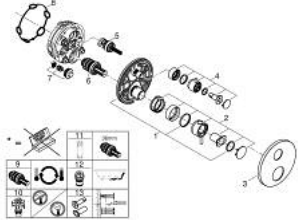

ATRIO 24 358 MG0 خلاط دش ترموستاتي لمنفذين مع صمام قطع/ محول مدمج

قطع الغيار:

- 1: لوح تحميل (49080000 رقم الطلب.)
 - 2: مقبض تحكم في درجة الحرارة (49089MG0 رقم الطلب.)
 - 3: غطاء منقوب من المنتصف (49246MG0 رقم الطلب.)
 - 4: مقبض غلق (49090MG0 رقم الطلب.) Aquadimmer
 - 5: مقيد ماء (49084000 رقم الطلب.)
 - 6: قلب مضغوط ترموستاتي 3/4 بوصة (49028000 رقم الطلب.)
 - 7: صمام مانع للإرجاع (49085000 رقم الطلب.)
 - 8: عازل (48360000 رقم الطلب.)
 - 9: قلب GROHE TurboStat 3/4 بوصة* (49003000 رقم الطلب.)
 - 10: سدادات خدمة* (1405300M رقم الطلب.)
 - 11: موسع مقبس* (49059000 رقم الطلب.)
 - 12: مجموعه حماية من الطرد الرجعي* (14055000 رقم الطلب.) (EN1717)
 - 13: طقم تمديد عام لوحات ترموستات بمقبضين، 25 ملم* (14058000 رقم الطلب.)
- * إكسسوارات اختيارية*