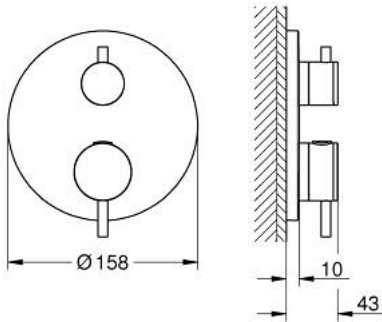

• لمسة نهائية من GROHE LongLife

• GROHE QuickFix شمسة بعازل عمود مغطى وتركيب مخفي

• شمسة معدنية، تركيب عكسي بزواوية 6 درجات قابلة للتعديل

• رمز الدش الرأسي واليدوي المطبوع

• زر أمان GROHE SafeStop عند 38° م

ATRIO 24 358 MG0 خلاط دش ترموستاتي لمنفذين مع صمام قطع/ محول مدمج

قطع الغيار:

- 1: لوح تحميل (49080000 رقم الطلب.)
 - 2: مقبض تحكم في درجة الحرارة (49089MG0 رقم الطلب.)
 - 3: غطاء منقوب من المنتصف (49246MG0 رقم الطلب.)
 - 4: مقبض غلق (49090MG0 رقم الطلب.) Aquadimmer
 - 5: مقيد ماء (49084000 رقم الطلب.)
 - 6: قلب مضغوط ترموستاتي 3/4 بوصة (49028000 رقم الطلب.)
 - 7: صمام مانع للإرجاع (49085000 رقم الطلب.)
 - 8: عازل (48360000 رقم الطلب.)
 - 9: قلب GROHE TurboStat 3/4 بوصة* (49003000 رقم الطلب.)
 - 10: سدادات خدمة* (1405300M رقم الطلب.)
 - 11: موسع مقبس* (49059000 رقم الطلب.)
 - 12: مجموعه حماية من الطرد الرجعي* (14055000 رقم الطلب.) (EN1717)
 - 13: طقم تمديد عام لوحات ترموستات بمقبضين، 25 ملم* (14058000 رقم الطلب.)
- * إكسسوارات اختيارية*