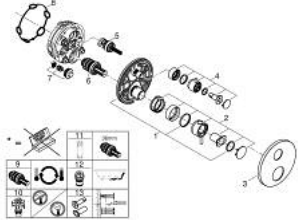

ATRIO 24 358 GN0 خلاط دش ترموستاتي لمنفذين مع صمام قطع/ محول مدمج

قطع الغيار:

- 1: لوح تحميل (49080000 رقم الطلب:-)
 - 2: مقبض تحكم في درجة الحرارة (49089GN0 رقم الطلب:-)
 - 3: غطاء منقوب من المنتصف (49246GN0 رقم الطلب:-)
 - 4: مقبض غلق (49090GN0 رقم الطلب:-) Aquadimmer
 - 5: مقيد ماء (49084000 رقم الطلب:-)
 - 6: قلب مضغوط ترموستاتي 3/4 بوصة (49028000 رقم الطلب:-)
 - 7: صمام مانع للإرجاع (49085000 رقم الطلب:-)
 - 8: عازل (48360000 رقم الطلب:-)
 - 9: قلب GROHE TurboStat 3/4 بوصة* (49003000 رقم الطلب:-)
 - 10: سدادات خدمة* (1405300M رقم الطلب:-)
 - 11: موسع مقبس* (49059000 رقم الطلب:-)
 - 12: مجموعه حماية من الطرد الرجعي* (14055000 رقم الطلب:-) (EN1717)
 - 13: طقم تمديد عام لوحات ترموستات بمقبضين، 25 ملم* (14058000 رقم الطلب:-)
- * إكسسوارات اختيارية*