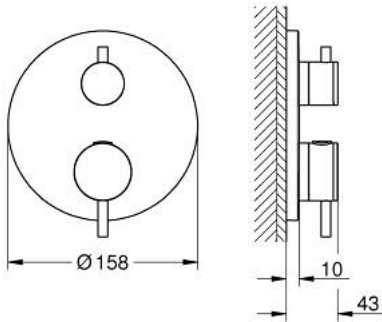

• لمسة نهائية من GROHE LongLife

• GROHE QuickFix شمسة بعازل عمود مغطى وتركيب مخفي

• شمسة معدنية، تركيب عكسي بزاوية 6 درجات قابلة للتعديل

• رمز الدش الرأسي واليدوي المطبوع

• زر أمان GROHE SafeStop عند 38° م

ATRIO 24 358 GN0 خلاط دش ترموستاتي لمنفذين مع صمام قطع/ محول مدمج

قطع الغيار:

- 1: لوح تحميل (49080000 رقم الطلب:-)
 - 2: مقبض تحكم في درجة الحرارة (49089GN0 رقم الطلب:-)
 - 3: غطاء منقوب من المنتصف (49246GN0 رقم الطلب:-)
 - 4: مقبض غلق (49090GN0 رقم الطلب:-) Aquadimmer
 - 5: مقيد ماء (49084000 رقم الطلب:-)
 - 6: قلب مضغوط ترموستاتي 3/4 بوصة (49028000 رقم الطلب:-)
 - 7: صمام مانع للإرجاع (49085000 رقم الطلب:-)
 - 8: عازل (48360000 رقم الطلب:-)
 - 9: قلب GROHE TurboStat 3/4 بوصة* (49003000 رقم الطلب:-)
 - 10: سدادات خدمة* (1405300M رقم الطلب:-)
 - 11: موسع مقبس* (49059000 رقم الطلب:-)
 - 12: مجموعه حماية من الطرد الرجعي* (14055000 رقم الطلب:-) (EN1717)
 - 13: طقم تمديد عام لوحات ترموستات بمقبضين، 25 ملم* (14058000 رقم الطلب:-)
- * إكسسوارات اختيارية*