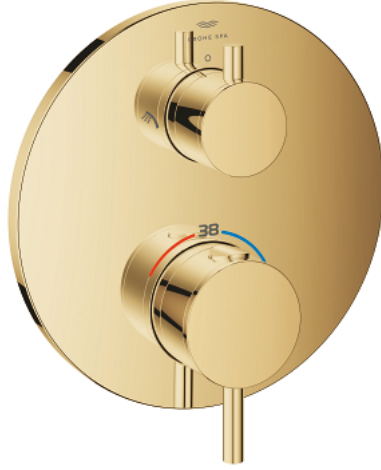

## ATRIO 24 358 GL0 خلاط دش ترموستاتي لمنفذين مع صمام قطع/ محول مدمج

وصف المنتج:

• اللون: cool sunrise

• trim set for GROHE Rapido SmartBox (35 600/35 604)

• القلب المصغر GROHE TurboStat بالعنصر الحراري الشمعي

• لمسة نهائية من GROHE LongLife

• GROHE QuickFix شمسة بعازل عمود مغطى وتركيب مخفي

• شمسة معدنية، تركيب عكسي بزواوية 6 درجات قابلة للتعديل

• رمز الدش الرأسي واليدوي المطبوع

• زر أمان GROHE SafeStop عند 38° م

• محدّد درجة الحرارة GROHE SafeStop Plus الاختياري عند 43° م أو 46° م مدرج

• GROHE AquaDimmer، صمام غلق/ محول مدمج

• مقابض معدنية

• without roughing-in set 35 600/35 604 (please order separately)

• أداء التدفق: المخرج B = 27 لتر/دقيقة، المخرج C = 30 لتر/دقيقة

## ATRIO 24 358 GL0 خلاط دش ترموستاتي لمنفذين مع صمام قطع/ محول مدمج

قطع الغيار:

- 1: لوح تحميل (49080000 رقم الطلب:-)
  - 2: مقبض تحكم في درجة الحرارة (49089GL0 رقم الطلب:-)
  - 3: غطاء منقوب من المنتصف (49246GL0 رقم الطلب:-)
  - 4: مقبض غلق (49090GL0 رقم الطلب:-) Aquadimmer
  - 5: مقيد ماء (49084000 رقم الطلب:-)
  - 6: قلب مضغوط ترموستاتي 3/4 بوصة (49028000 رقم الطلب:-)
  - 7: صمام مانع للإرجاع (49085000 رقم الطلب:-)
  - 8: عازل (48360000 رقم الطلب:-)
  - 9: قلب GROHE TurboStat 3/4 بوصة\* (49003000 رقم الطلب:-)
  - 10: سدادات خدمة\* (1405300M رقم الطلب:-)
  - 11: موسع مقبس\* (49059000 رقم الطلب:-)
  - 12: مجموعه حماية من الطرد الرجعي\* (14055000 رقم الطلب:-) (EN1717)
  - 13: طقم تمديد عام لوحات ترموستات بمقبضين، 25 ملم\* (14058000 رقم الطلب:-)
- \* إكسسوارات اختيارية\*