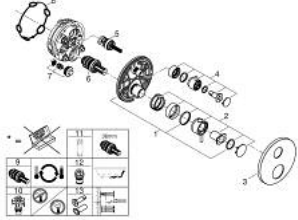

## ATRIO 24 358 GL0 خلاط دش ترموستاتي لمنفذين مع صمام قطع/ محول مدمج

قطع الغيار:

- 1: لوح تحميل (49080000 رقم الطلب:-)
  - 2: مقبض تحكم في درجة الحرارة (49089GL0 رقم الطلب:-)
  - 3: غطاء منقوب من المنتصف (49246GL0 رقم الطلب:-)
  - 4: مقبض غلق (49090GL0 رقم الطلب:-) Aquadimmer
  - 5: مقيد ماء (49084000 رقم الطلب:-)
  - 6: قلب مضغوط ترموستاتي 3/4 بوصة (49028000 رقم الطلب:-)
  - 7: صمام مانع للإرجاع (49085000 رقم الطلب:-)
  - 8: عازل (48360000 رقم الطلب:-)
  - 9: قلب GROHE TurboStat 3/4 بوصة\* (49003000 رقم الطلب:-)
  - 10: سدادات خدمة\* (1405300M رقم الطلب:-)
  - 11: موسع مقبس\* (49059000 رقم الطلب:-)
  - 12: مجموعه حماية من الطرد الرجعي\* (14055000 رقم الطلب:-) (EN1717)
  - 13: طقم تمديد عام لوحات ترموستات بمقبضين، 25 ملم\* (14058000 رقم الطلب:-)
- \* إكسسوارات اختيارية\*