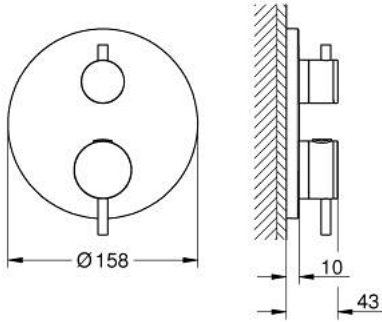

• لمسة نهائية من GROHE LongLife

• GROHE QuickFix شمسة بعازل عمود مغطى وتركيب مخفي

• شمسة معدنية، تركيب عكسي بزواوية 6 درجات قابلة للتعديل

• رمز الدش الرأسي واليدوي المطبوع

• زر أمان GROHE SafeStop عند 38° م

## ATRIO 24 358 GL0 خلاط دش ترموستاتي لمنفذين مع صمام قطع/ محول مدمج

قطع الغيار:

- 1: لوح تحميل (49080000 رقم الطلب:-)
  - 2: مقبض تحكم في درجة الحرارة (49089GL0 رقم الطلب:-)
  - 3: غطاء منقوب من المنتصف (49246GL0 رقم الطلب:-)
  - 4: مقبض غلق (49090GL0 رقم الطلب:-) Aquadimmer
  - 5: مقيد ماء (49084000 رقم الطلب:-)
  - 6: قلب مضغوط ترموستاتي 3/4 بوصة (49028000 رقم الطلب:-)
  - 7: صمام مانع للإرجاع (49085000 رقم الطلب:-)
  - 8: عازل (48360000 رقم الطلب:-)
  - 9: قلب GROHE TurboStat 3/4 بوصة\* (49003000 رقم الطلب:-)
  - 10: سدادات خدمة\* (1405300M رقم الطلب:-)
  - 11: موسع مقبس\* (49059000 رقم الطلب:-)
  - 12: مجموعه حماية من الطرد الرجعي\* (14055000 رقم الطلب:-) (EN1717)
  - 13: طقم تمديد عام لوحات ترموستات بمقبضين، 25 ملم\* (14058000 رقم الطلب:-)
- \* إكسسوارات اختيارية\*