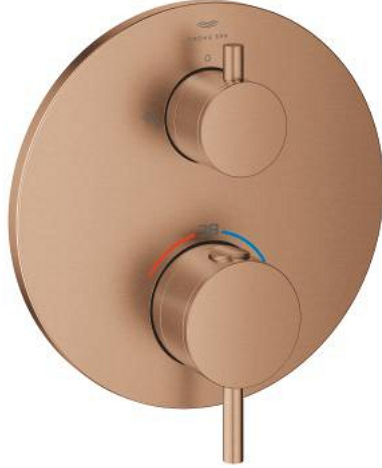

ATRIO 24 358 DL0 خلاط دش ترموستاتي لمنفذين مع صمام قطع/ محول مدمج

وصف المنتج:

• اللون: brushed warm sunset

• trim set for GROHE Rapido SmartBox (35 600/35 604)

• القلب المصغر GROHE TurboStat بالعنصر الحراري الشمعي

• لمسة نهائية من GROHE LongLife

• GROHE QuickFix شمسة بعازل عمود مغطى وتركيب مخفي

• شمسة معدنية، تركيب عكسي بزاوية 6 درجات قابلة للتعديل

• رمز الدش الرأسي واليدوي المطبوع

• زر أمان GROHE SafeStop عند 38° م

• محدّد درجة الحرارة GROHE SafeStop Plus الاختياري عند 43° م أو 46° م مدرج

• GROHE AquaDimmer، صمام غلق/ محول مدمج

• مقابض معدنية

• without roughing-in set 35 600/35 604 (please order separately)

• أداء التدفق: المخرج B = 27 لتر/دقيقة، المخرج C = 30 لتر/دقيقة

ATRIO 24 358 DL0 خلاط دش ترموستاتي لمنفذين مع صمام قطع/ محول مدمج

قطع الغيار:

- 1: لوح تحميل (49080000 رقم الطلب:-)
 - 2: مقبض تحكم في درجة الحرارة (49089DL0 رقم الطلب:-)
 - 3: غطاء منقوب من المنتصف (49246DL0 رقم الطلب:-)
 - 4: مقبض غلق (49090DL0 رقم الطلب:-) Aquadimmer
 - 5: مقيد ماء (49084000 رقم الطلب:-)
 - 6: قلب مضغوط ترموستاتي 3/4 بوصة (49028000 رقم الطلب:-)
 - 7: صمام مانع للإرجاع (49085000 رقم الطلب:-)
 - 8: عازل (48360000 رقم الطلب:-)
 - 9: قلب GROHE TurboStat 3/4 بوصة* (49003000 رقم الطلب:-)
 - 10: سدادات خدمة* (1405300M رقم الطلب:-)
 - 11: موسع مقبس* (49059000 رقم الطلب:-)
 - 12: مجموعه حماية من الطرد الرجعي* (14055000 رقم الطلب:-) (EN1717)
 - 13: طقم تمديد عام لوحات ترموستات بمقبضين، 25 ملم* (14058000 رقم الطلب:-)
- * إكسسوارات* اختيارية*