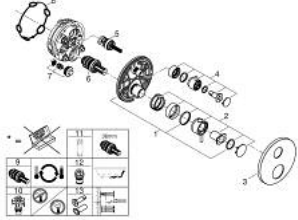

ATRIO 24 358 DL0 خلاط دش ترموستاتي لمنفذين مع صمام قطع/ محول مدمج

قطع الغيار:

- 1: لوح تحميل (49080000 رقم الطلب:-)
 - 2: مقبض تحكم في درجة الحرارة (49089DL0 رقم الطلب:-)
 - 3: غطاء منقوب من المنتصف (49246DL0 رقم الطلب:-)
 - 4: مقبض غلق (49090DL0 رقم الطلب:-) Aquadimmer
 - 5: مقيد ماء (49084000 رقم الطلب:-)
 - 6: قلب مضغوط ترموستاتي 3/4 بوصة (49028000 رقم الطلب:-)
 - 7: صمام مانع للإرجاع (49085000 رقم الطلب:-)
 - 8: عازل (48360000 رقم الطلب:-)
 - 9: قلب GROHE TurboStat 3/4 بوصة* (49003000 رقم الطلب:-)
 - 10: سدادات خدمة* (1405300M رقم الطلب:-)
 - 11: موسع مقبس* (49059000 رقم الطلب:-)
 - 12: مجموعه حماية من الطرد الرجعي* (14055000 رقم الطلب:-) (EN1717)
 - 13: طقم تمديد عام لوحات ترموستات بمقبضين، 25 ملم* (14058000 رقم الطلب:-)
- * إكسسوارات* اختيارية*