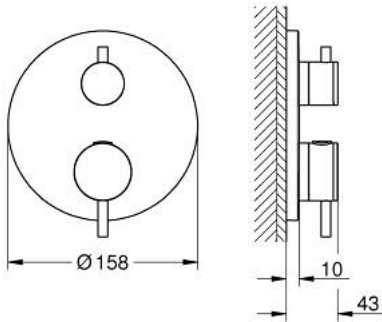

• لمسة نهائية من GROHE LongLife

• GROHE QuickFix شمسة بعازل عمود مغطى وتركيب مخفي

• شمسة معدنية، تركيب عكسي بزاوية 6 درجات قابلة للتعديل

• رمز الدش الرأسي واليدوي المطبوع

• زر أمان GROHE SafeStop عند 38° م

ATRIO 24 358 DL0 خلاط دش ترموستاتي لمنفذين مع صمام قطع/ محول مدمج

قطع الغيار:

- 1: لوح تحميل (49080000 رقم الطلب:-)
 - 2: مقبض تحكم في درجة الحرارة (49089DL0 رقم الطلب:-)
 - 3: غطاء منقوب من المنتصف (49246DL0 رقم الطلب:-)
 - 4: مقبض غلق (49090DL0 رقم الطلب:-) Aquadimmer
 - 5: مقيد ماء (49084000 رقم الطلب:-)
 - 6: قلب مضغوط ترموستاتي 3/4 بوصة (49028000 رقم الطلب:-)
 - 7: صمام مانع للإرجاع (49085000 رقم الطلب:-)
 - 8: عازل (48360000 رقم الطلب:-)
 - 9: قلب GROHE TurboStat 3/4 بوصة* (49003000 رقم الطلب:-)
 - 10: سدادات خدمة* (1405300M رقم الطلب:-)
 - 11: موسع مقبس* (49059000 رقم الطلب:-)
 - 12: مجموعه حماية من الطرد الرجعي* (14055000 رقم الطلب:-) (EN1717)
 - 13: طقم تمديد عام لوحات ترموستات بمقبضين، 25 ملم* (14058000 رقم الطلب:-)
- * إكسسوارات* اختيارية*