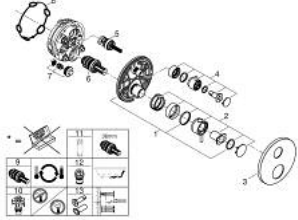

ATRIO 24 358 DC0 خلاط دش ترموستاتي لمنفذين مع صمام قطع/ محول مدمج

قطع الغيار:

- 1: لوح تحميل (49080000 رقم الطلب:-)
 - 2: مقبض تحكم في درجة الحرارة (49089DC0 رقم الطلب:-)
 - 3: غطاء منقوب من المنتصف (49246DC0 رقم الطلب:-)
 - 4: مقبض غلق (49090DC0 رقم الطلب:-) Aquadimmer
 - 5: مقيد ماء (49084000 رقم الطلب:-)
 - 6: قلب مضغوط ترموستاتي 3/4 بوصة (49028000 رقم الطلب:-)
 - 7: صمام مانع للإرجاع (49085000 رقم الطلب:-)
 - 8: عازل (48360000 رقم الطلب:-)
 - 9: قلب GROHE TurboStat 3/4 بوصة* (49003000 رقم الطلب:-)
 - 10: سدادات خدمة* (1405300M رقم الطلب:-)
 - 11: موسع مقبس* (49059000 رقم الطلب:-)
 - 12: مجموعه حماية من الطرد الرجعي* (14055000 رقم الطلب:-) (EN1717)
 - 13: طقم تمديد عام لوحات ترموستات بمقبضين، 25 ملم* (14058000 رقم الطلب:-)
- * إكسسوارات اختيارية*