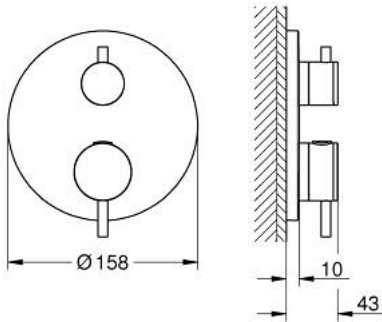

• لمسة نهائية من GROHE LongLife

• GROHE QuickFix شمسة بعازل عمود مغطى وتركيب مخفي

• شمسة معدنية، تركيب عكسي بزاوية 6 درجات قابلة للتعديل

• رمز الدش الرأسي واليدوي المطبوع

• زر أمان GROHE SafeStop عند 38° م

ATRIO 24 358 DC0 خلاط دش ترموستاتي لمنفذين مع صمام قطع/ محول مدمج

قطع الغيار:

- 1: لوح تحميل (49080000 رقم الطلب:-)
 - 2: مقبض تحكم في درجة الحرارة (49089DC0 رقم الطلب:-)
 - 3: غطاء منقوب من المنتصف (49246DC0 رقم الطلب:-)
 - 4: مقبض غلق (49090DC0 رقم الطلب:-) Aquadimmer
 - 5: مقيد ماء (49084000 رقم الطلب:-)
 - 6: قلب مضغوط ترموستاتي 3/4 بوصة (49028000 رقم الطلب:-)
 - 7: صمام مانع للإرجاع (49085000 رقم الطلب:-)
 - 8: عازل (48360000 رقم الطلب:-)
 - 9: قلب GROHE TurboStat 3/4 بوصة* (49003000 رقم الطلب:-)
 - 10: سدادات خدمة* (1405300M رقم الطلب:-)
 - 11: موسع مقبس* (49059000 رقم الطلب:-)
 - 12: مجموعه حماية من الطرد الرجعي* (14055000 رقم الطلب:-) (EN1717)
 - 13: طقم تمديد عام لوحات ترموستات بمقبضين، 25 ملم* (14058000 رقم الطلب:-)
- * إكسسوارات اختيارية*