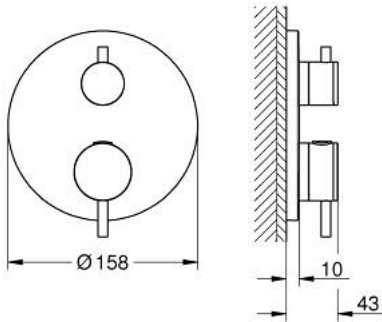

• لمسة نهائية من GROHE LongLife

• GROHE QuickFix شمسة بعازل عمود مغطى وتركيب مخفي

• شمسة معدنية، تركيب عكسي بزاوية 6 درجات قابلة للتعديل

• رمز الدش الرأسي واليدوي المطبوع

• زر أمان GROHE SafeStop عند 38° م

## ATRIO 24 358 DA0 خلاط دش ترموستاتي لمنفذين مع صمام قطع/ محول مدمج

قطع الغيار:

- 1: لوح تحميل (49080000 رقم الطلب:-)
  - 2: مقبض تحكم في درجة الحرارة (49089DA0 رقم الطلب:-)
  - 3: غطاء منقوب من المنتصف (49246DA0 رقم الطلب:-)
  - 4: مقبض غلق (49090DA0 رقم الطلب:-) Aquadimmer
  - 5: مقيد ماء (49084000 رقم الطلب:-)
  - 6: قلب مضغوط ترموستاتي 3/4 بوصة (49028000 رقم الطلب:-)
  - 7: صمام مانع للإرجاع (49085000 رقم الطلب:-)
  - 8: عازل (48360000 رقم الطلب:-)
  - 9: قلب GROHE TurboStat 3/4 بوصة\* (49003000 رقم الطلب:-)
  - 10: سدادات خدمة\* (1405300M رقم الطلب:-)
  - 11: موسع مقبس\* (49059000 رقم الطلب:-)
  - 12: مجموعه حماية من الطرد الرجعي\* (14055000 رقم الطلب:-) (EN1717)
  - 13: طقم تمديد عام لوحات ترموستات بمقبضين، 25 ملم\* (14058000 رقم الطلب:-)
- \* إكسسوارات\* اختيارية\*