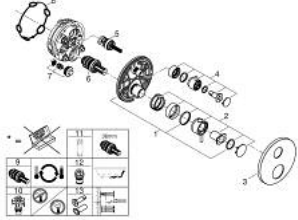

## ATRIO 24 358 DA0 خلاط دش ترموستاتي لمنفذين مع صمام قطع/ محول مدمج

قطع الغيار:

- 1: لوح تحميل (49080000 رقم الطلب:-)
  - 2: مقبض تحكم في درجة الحرارة (49089DA0 رقم الطلب:-)
  - 3: غطاء منقوب من المنتصف (49246DA0 رقم الطلب:-)
  - 4: مقبض غلق (49090DA0 رقم الطلب:-) Aquadimmer
  - 5: مقيد ماء (49084000 رقم الطلب:-)
  - 6: قلب مضغوط ترموستاتي 3/4 بوصة (49028000 رقم الطلب:-)
  - 7: صمام مانع للإرجاع (49085000 رقم الطلب:-)
  - 8: عازل (48360000 رقم الطلب:-)
  - 9: قلب GROHE TurboStat 3/4 بوصة\* (49003000 رقم الطلب:-)
  - 10: سدادات خدمة\* (1405300M رقم الطلب:-)
  - 11: موسع مقبس\* (49059000 رقم الطلب:-)
  - 12: مجموعه حماية من الطرد الرجعي\* (14055000 رقم الطلب:-) (EN1717)
  - 13: طقم تمديد عام لوحات ترموستات بمقبضين، 25 ملم\* (14058000 رقم الطلب:-)
- \* إكسسوارات\* اختيارية\*