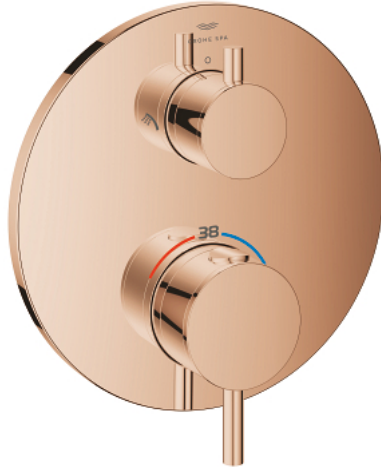

## ATRIO 24 358 DA0 خلاط دش ترموستاتي لمنفذين مع صمام قطع/ محول مدمج

وصف المنتج:

• اللون: warm sunset

• trim set for GROHE Rapido SmartBox (35 600/35 604)

• القلب المصغر GROHE TurboStat بالعنصر الحراري الشمعي

• لمسة نهائية من GROHE LongLife

• GROHE QuickFix شمسة بعازل عمود مغطى وتركيب مخفي

• شمسة معدنية، تركيب عكسي بزاوية 6 درجات قابلة للتعديل

• رمز الدش الرأسي واليدوي المطبوع

• زر أمان GROHE SafeStop عند 38° م

• محدّد درجة الحرارة GROHE SafeStop Plus الاختياري عند 43° م أو 46° م مدرج

• GROHE AquaDimmer، صمام غلق/ محول مدمج

• مقابض معدنية

• without roughing-in set 35 600/35 604 (please order separately)

• أداء التدفق: المخرج B = 27 لتر/دقيقة، المخرج C = 30 لتر/دقيقة

## ATRIO 24 358 DA0 خلاط دش ترموستاتي لمنفذين مع صمام قطع/ محول مدمج

قطع الغيار:

- 1: لوح تحميل (49080000 رقم الطلب:-)
  - 2: مقبض تحكم في درجة الحرارة (49089DA0 رقم الطلب:-)
  - 3: غطاء منقوب من المنتصف (49246DA0 رقم الطلب:-)
  - 4: مقبض غلق (49090DA0 رقم الطلب:-) Aquadimmer
  - 5: مقيد ماء (49084000 رقم الطلب:-)
  - 6: قلب مضغوط ترموستاتي 3/4 بوصة (49028000 رقم الطلب:-)
  - 7: صمام مانع للإرجاع (49085000 رقم الطلب:-)
  - 8: عازل (48360000 رقم الطلب:-)
  - 9: قلب GROHE TurboStat 3/4 بوصة\* (49003000 رقم الطلب:-)
  - 10: سدادات خدمة\* (1405300M رقم الطلب:-)
  - 11: موسع مقبس\* (49059000 رقم الطلب:-)
  - 12: مجموعه حماية من الطرد الرجعي\* (14055000 رقم الطلب:-) (EN1717)
  - 13: طقم تمديد عام لوحات ترموستات بمقبضين، 25 ملم\* (14058000 رقم الطلب:-)
- \* إكسسوارات\* اختيارية\*