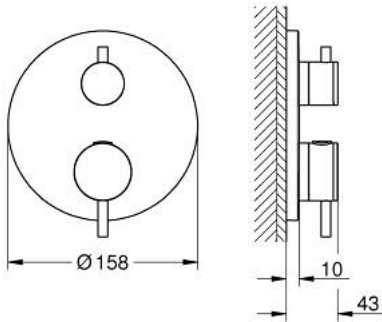

• لمسة نهائية من GROHE LongLife

• GROHE QuickFix شمسة بعازل عمود مغطى وتركيب مخفي

• شمسة معدنية، تركيب عكسي بزاوية 6 درجات قابلة للتعديل

• رمز الدش الرأسي واليدوي المطبوع

• زر أمان GROHE SafeStop عند 38° م

ATRIO 24 358 AL0 خلاط دش ترموستاتي لمنفذين مع صمام قطع/ محول مدمج

قطع الغيار:

- 1: لوح تحميل (49080000 رقم الطلب):
 - 2: مقبض تحكم في درجة الحرارة (49089AL0 رقم الطلب):
 - 3: غطاء منقوب من المنتصف (49246AL0 رقم الطلب):
 - 4: مقبض غلق (49090AL0 رقم الطلب): Aquadimmer
 - 5: مقيد ماء (49084000 رقم الطلب):
 - 6: قلب مضغوط ترموستاتي 3/4 بوصة (49028000 رقم الطلب):
 - 7: صمام مانع للإرجاع (49085000 رقم الطلب):
 - 8: عازل (48360000 رقم الطلب):
 - 9: قلب GROHE TurboStat 3/4 بوصة* (49003000 رقم الطلب):
 - 10: سدادات خدمة* (1405300M رقم الطلب):
 - 11: موسع مقبس* (49059000 رقم الطلب):
 - 12: مجموعه حماية من الطرد الرجعي* (14055000 رقم الطلب): (EN1717)
 - 13: طقم تمديد عام لوحات ترموستات بمقبضين، 25 ملم* (14058000 رقم الطلب):
- * إكسسوارات اختيارية*