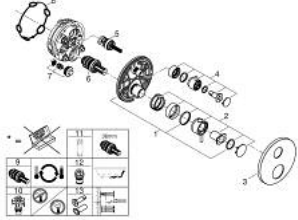

ATRIO 24 358 AL0 خلاط دش ترموستاتي لمنفذين مع صمام قطع/ محول مدمج

قطع الغيار:

- 1: لوح تحميل (49080000 رقم الطلب):
 - 2: مقبض تحكم في درجة الحرارة (49089AL0 رقم الطلب):
 - 3: غطاء منقوب من المنتصف (49246AL0 رقم الطلب):
 - 4: مقبض غلق (49090AL0 رقم الطلب): Aquadimmer
 - 5: مقيد ماء (49084000 رقم الطلب):
 - 6: قلب مضغوط ترموستاتي 3/4 بوصة (49028000 رقم الطلب):
 - 7: صمام مانع للإرجاع (49085000 رقم الطلب):
 - 8: عازل (48360000 رقم الطلب):
 - 9: قلب GROHE TurboStat 3/4 بوصة* (49003000 رقم الطلب):
 - 10: سدادات خدمة* (1405300M رقم الطلب):
 - 11: موسع مقبس* (49059000 رقم الطلب):
 - 12: مجموعه حماية من الطرد الرجعي* (14055000 رقم الطلب): (EN1717)
 - 13: طقم تمديد عام لوحات ترموستات بمقبضين، 25 ملم* (14058000 رقم الطلب):
- * إكسسوارات اختيارية*