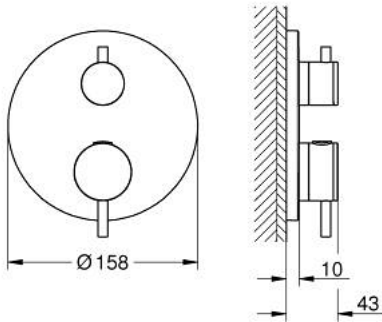

• GROHE QuickFix شمسة بعازل عمود مغطى وتركيب مخفي

• شمسة معدنية، تركيب عكسي بزاوية 6 درجات قابلة للتعديل

• رمز الدش الرأسي واليدوي المطبوع

• زر أمان GROHE SafeStop عند 38° م

• محدّد درجة الحرارة GROHE SafeStop Plus الاختياري عند 43° م أو 46° م مدرج

• GROHE AquaDimmer، صمام غلق/ محول مدمج

• without roughing-in set 35 600/35 604 (please order separately)

• أداء التدفق: المخرج B = 27 لتر/دقيقة، المخرج C = 30 لتر/دقيقة

ATRIO 24 358 000 خلاط دش ترموستاتي لمنفذين مع صمام قطع/ محول مدمج

قطع الغيار:

- 1: لوح تحميل (49080000 رقم الطلب:-)
 - 2: مقبض تحكم في درجة الحرارة (49089000 رقم الطلب:-)
 - 3: غطاء منقوب من المنتصف (49246000 رقم الطلب:-)
 - 4: مقبض غلق (49090000 رقم الطلب:-) Aquadimmer
 - 5: مقيد ماء (49084000 رقم الطلب:-)
 - 6: قلب مضغوط ترموستاتي 3/4 بوصة (49028000 رقم الطلب:-)
 - 7: صمام مانع للإرجاع (49085000 رقم الطلب:-)
 - 8: عازل (48360000 رقم الطلب:-)
 - 9: قلب GROHE TurboStat 3/4 بوصة* (49003000 رقم الطلب:-)
 - 10: سدادات خدمة* (1405300M رقم الطلب:-)
 - 11: موسع مقبس* (49059000 رقم الطلب:-)
 - 12: مجموعه حماية من الطرد الرجعي* (14055000 رقم الطلب:-) (EN1717)
 - 13: طقم تمديد عام لوحات ترموستات بمقبضين، 25 ملم* (14058000 رقم الطلب:-)
- * إكسسوارات اختيارية*