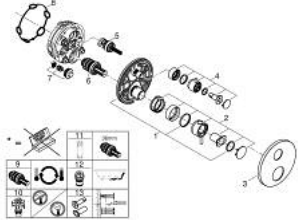

• GROHE AquaDimmer، صمام غلق/ محول مدمج

• without roughing-in set 35 600/35 604 (please order separately)

• أداء التدفق: المخرج B = 27 لتر/دقيقة، المخرج C = 30 لتر/دقيقة

ATRIO 24 358 000 خلاط دش ترموستاتي لمنفذين مع صمام قطع/ محول مدمج

قطع الغيار:

- 1: لوح تحميل (49080000 رقم الطلب:-)
 - 2: مقبض تحكم في درجة الحرارة (49089000 رقم الطلب:-)
 - 3: غطاء منقوب من المنتصف (49246000 رقم الطلب:-)
 - 4: مقبض غلق (49090000 رقم الطلب:-) Aquadimmer
 - 5: مقيد ماء (49084000 رقم الطلب:-)
 - 6: قلب مضغوط ترموستاتي 3/4 بوصة (49028000 رقم الطلب:-)
 - 7: صمام مانع للإرجاع (49085000 رقم الطلب:-)
 - 8: عازل (48360000 رقم الطلب:-)
 - 9: قلب GROHE TurboStat 3/4 بوصة* (49003000 رقم الطلب:-)
 - 10: سدادات خدمة* (1405300M رقم الطلب:-)
 - 11: موسع مقبس* (49059000 رقم الطلب:-)
 - 12: مجموعه حماية من الطرد الرجعي* (14055000 رقم الطلب:-) (EN1717)
 - 13: طقم تمديد عام لوحات ترموستات بمقبضين، 25 ملم* (14058000 رقم الطلب:-)
- * إكسسوارات اختيارية*