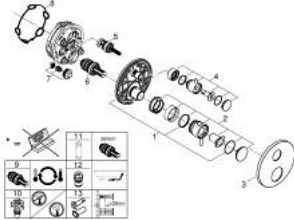

ATRIO 24 357 MS0 خلاط ترموستاتي لمخرج واحد مع صمام قطع

وصف المنتج

• اللون: satin steel

• trim set for GROHE Rapido SmartBox (35 600/35 604)

• القلب المصغر GROHE TurboStat بالعنصر الحراري الشمعي

• لمسة نهائية من GROHE LongLife

• صمامات لارجعية مدمجة وصفابيات للأثرية

• صمام إيقاف سيراميك، 120 درجة

• مقابض معدنية

• without roughing-in set 35 600/35 604 (please order separately)

• أداء التدفق: المخرج B = 27 لتر/دقيقة، المخرج C = 30 لتر/دقيقة

ATRIO 24 357 MS0 خلاط ترموستاتي لمخرج واحد مع صمام قطع

قطع الغيار:

- 1: لوح تحميل (49080000 رقم الطلب):
 - 2: مقبض تحكم في درجة الحرارة (49089MS0 رقم الطلب):
 - 3: escutcheon (49244MS0 رقم الطلب):
 - 4: مقبض غلق (49090MS0 رقم الطلب): Aquadimmer
 - 5: مقيد ماء (49084000 رقم الطلب):
 - 6: قلب مضغوط ترموستاتي 3/4 بوصة (49028000 رقم الطلب):
 - 7: صمام مانع للإرجاع (49085000 رقم الطلب):
 - 8: عازل (48360000 رقم الطلب):
 - 9: قلب GROHE TurboStat 3/4 بوصة* (49003000 رقم الطلب):
 - 10: سدادات خدمة* (1405300M رقم الطلب):
 - 11: موسع مقبس* (49059000 رقم الطلب):
 - 12: مجموعته حماية من الطرد الرجعي* (14055000 رقم الطلب): (EN1717)
 - 13: طقم تمديد عام لوحات ترموستات بمقبضين، 25 ملم* (14058000 رقم الطلب):
- * إكسسوارات اختيارية*