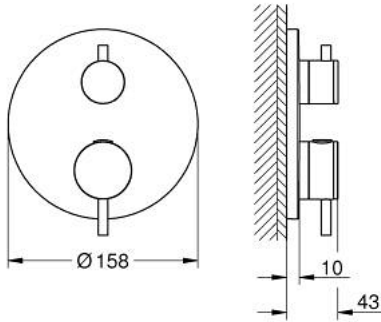

• GROHE QuickFix شمسة بعازل عمود مغطى وتركيب مخفي

• شمسة معدنية، تركيب عكسي بزاوية 6 درجات قابلة للتعديل

• زر أمان GROHE SafeStop عند 38° م

• محدد درجة الحرارة GROHE SafeStop Plus الاختياري عند 43° م أو 46° م مدج

• صمامات لارجعية مدمجة وصفابيات للأثرية

• صمام إيقاف سيراميك، 120 درجة

• مقابض معدنية

• without roughing-in set 35 600/35 604 (please order separately)

• أداء التدفق: المخرج B = 27 لتر/دقيقة، المخرج C = 30 لتر/دقيقة

ATRIO 24 357 MS0 خلاط ترموستاتي لمخرج واحد مع صمام قطع

قطع الغيار:

- 1: لوح تحميل (49080000 رقم الطلب):
 - 2: مقبض تحكم في درجة الحرارة (49089MS0 رقم الطلب):
 - 3: escutcheon (49244MS0 رقم الطلب):
 - 4: مقبض غلق (49090MS0 رقم الطلب): Aquadimmer
 - 5: مقيد ماء (49084000 رقم الطلب):
 - 6: قلب مضغوط ترموستاتي 3/4 بوصة (49028000 رقم الطلب):
 - 7: صمام مانع للإرجاع (49085000 رقم الطلب):
 - 8: عازل (48360000 رقم الطلب):
 - 9: قلب GROHE TurboStat 3/4 بوصة* (49003000 رقم الطلب):
 - 10: سدادات خدمة* (1405300M رقم الطلب):
 - 11: موسع مقبس* (49059000 رقم الطلب):
 - 12: مجموعته حماية من الطرد الرجعي* (14055000 رقم الطلب): (EN1717)
 - 13: طقم تمديد عام لوحات ترموستات بمقبضين، 25 ملم* (14058000 رقم الطلب):
- * إكسسوارات اختيارية*