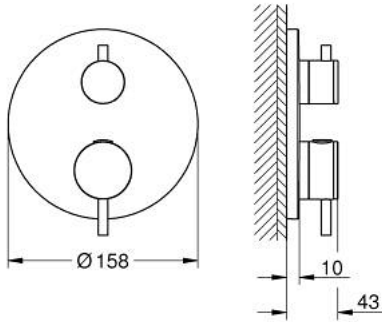

• GROHE QuickFix شمسة بعازل عمود مغطى وتركيب مخفي

• شمسة معدنية، تركيب عكسي بزاوية 6 درجات قابلة للتعديل

• زر أمان GROHE SafeStop عند 38° م

• محدد درجة الحرارة GROHE SafeStop Plus الاختياري عند 43° م أو 46° م مدج

• صمامات لارجعية مدمجة وصفابيات للأثرية

• صمام إيقاف سيراميك، 120 درجة

• مقابض معدنية

• without roughing-in set 35 600/35 604 (please order separately)

• أداء التدفق: المخرج B = 27 لتر/دقيقة، المخرج C = 30 لتر/دقيقة

ATRIO 24 357 MG0 خلاط ترموستاتي لمخرج واحد مع صمام قطع

قطع الغيار:

- 1: لوح تحميل (49080000 رقم الطلب.)
 - 2: مقبض تحكم في درجة الحرارة (49089MG0 رقم الطلب.)
 - 3: escutcheon (49244MG0 رقم الطلب.)
 - 4: مقبض غلق Aquadimmer (49090MG0 رقم الطلب.)
 - 5: مقيد ماء (49084000 رقم الطلب.)
 - 6: قلب مضغوط ترموستاتي 3/4 بوصة (49028000 رقم الطلب.)
 - 7: صمام مانع للإرجاع (49085000 رقم الطلب.)
 - 8: عازل (48360000 رقم الطلب.)
 - 9: قلب GROHE TurboStat 3/4 بوصة* (49003000 رقم الطلب.)
 - 10: سدادات خدمة* (1405300M رقم الطلب.)
 - 11: موسع مقبس* (49059000 رقم الطلب.)
 - 12: مجموعه حماية من الطرد الرجعي* (14055000 رقم الطلب.) (EN1717)
 - 13: طقم تمديد عام لوحات ترموستات بمقبضين، 25 ملم* (14058000 رقم الطلب.)
- * إكسسوارات اختيارية*