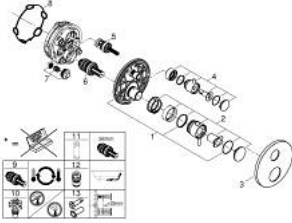

• صمامات لارجعية مدمجة وصفابيات للأثرية

• صمام إيقاف سيراميك، 120 درجة

• مقابض معدنية

• without roughing-in set 35 600/35 604 (please order separately)

• أداء التدفق: المخرج B = 27 لتر/دقيقة، المخرج C = 30 لتر/دقيقة

ATRIO 24 357 MG0 خلاط ترموستاتي لمخرج واحد مع صمام قطع

قطع الغيار:

- 1: لوح تحميل (49080000 رقم الطلب.)
 - 2: مقبض تحكم في درجة الحرارة (49089MG0 رقم الطلب.)
 - 3: escutcheon (49244MG0 رقم الطلب.)
 - 4: مقبض غلق Aquadimmer (49090MG0 رقم الطلب.)
 - 5: مقيد ماء (49084000 رقم الطلب.)
 - 6: قلب مضغوط ترموستاتي 3/4 بوصة (49028000 رقم الطلب.)
 - 7: صمام مانع للإرجاع (49085000 رقم الطلب.)
 - 8: عازل (48360000 رقم الطلب.)
 - 9: قلب GROHE TurboStat 3/4 بوصة* (49003000 رقم الطلب.)
 - 10: سدادات خدمة* (1405300M رقم الطلب.)
 - 11: موسع مقبس* (49059000 رقم الطلب.)
 - 12: مجموعه حماية من الطرد الرجعي* (14055000 رقم الطلب.) (EN1717)
 - 13: طقم تمديد عام لوحات ترموستات بمقبضين، 25 ملم* (14058000 رقم الطلب.)
- * إكسسوارات اختيارية*