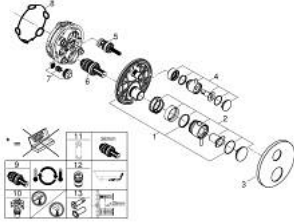

• صمامات لارجعية مدمجة وصفابيات للأثرية

• صمام إيقاف سيراميك، 120 درجة

• مقابض معدنية

• without roughing-in set 35 600/35 604 (please order separately)

• أداء التدفق: المخرج B = 27 لتر/دقيقة، المخرج C = 30 لتر/دقيقة

ATRIO 24 357 GN0 خلاط ترموستاتي لمخرج واحد مع صمام قطع

قطع الغيار:

1: لوح تحميل (49080000 رقم الطلب):

2: مقبض تحكم في درجة الحرارة (49089GN0 رقم الطلب):

3: escutcheon (49244GN0 رقم الطلب):

4: shut-off handle aquadimmer (49165GN0 رقم الطلب):

5: مقيد ماء (49084000 رقم الطلب):

6: قلب مضغوط ترموستاتي 3/4 بوصة (49028000 رقم الطلب):

7: صمام مانع للإرجاع (49085000 رقم الطلب):

8: عازل (48360000 رقم الطلب):

9: قلب GROHE TurboStat 3/4 بوصة* (49003000 رقم الطلب):