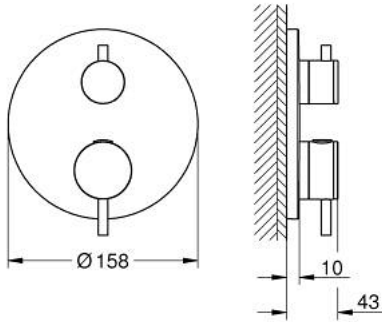

• GROHE QuickFix شمسة بعازل عمود مغطى وتركيب مخفي

• شمسة معدنية، تركيب عكسي بزاوية 6 درجات قابلة للتعديل

• زر أمان GROHE SafeStop عند 38° م

• محدد درجة الحرارة GROHE SafeStop Plus الاختياري عند 43° م أو 46° م مدج

• صمامات لارجعية مدمجة وصفابيات للأثرية

• صمام إيقاف سيراميك، 120 درجة

• مقابض معدنية

• without roughing-in set 35 600/35 604 (please order separately)

• أداء التدفق: المخرج B = 27 لتر/دقيقة، المخرج C = 30 لتر/دقيقة