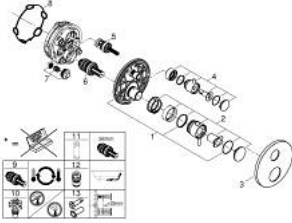

• صمامات لارجعية مدمجة وصفابيات للأثرية

• صمام إيقاف سيراميك، 120 درجة

• مقابض معدنية

• without roughing-in set 35 600/35 604 (please order separately)

• أداء التدفق: المخرج B = 27 لتر/دقيقة، المخرج C = 30 لتر/دقيقة

## ATRIO 24 357 GL0 خلاط ترموستاتي لمخرج واحد مع صمام قطع

قطع الغيار:

- 1: لوح تحميل (49080000 رقم الطلب):
  - 2: مقبض تحكم في درجة الحرارة (49089GLO رقم الطلب):
  - 3: غطاء متقوب من المنتصف (49244GLO رقم الطلب):
  - 4: shut-off handle aquadimmer (49165GLO رقم الطلب):
  - 5: مقيد ماء (49084000 رقم الطلب):
  - 6: قلب مضغوط ترموستاتي 3/4 بوصة (49028000 رقم الطلب):
  - 7: صمام مانع للإرجاع (49085000 رقم الطلب):
  - 8: عازل (48360000 رقم الطلب):
  - 9: قلب GROHE TurboStat 3/4 بوصة\* (49003000 رقم الطلب):
  - 10: سدادات خدمة\* (1405300M رقم الطلب):
  - 11: موسع مقبس\* (49059000 رقم الطلب):
  - 12: مجموعته حماية من الطرد الرجعي\* (14055000 رقم الطلب) (EN1717)
  - 13: طقم تمديد عام لوحات ترموستات بمقبضين، 25 ملم\* (14058000 رقم الطلب):
- \* إكسسوارات اختيارية\*