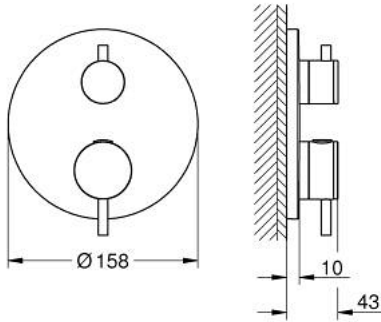

• GROHE QuickFix شمسة بعازل عمود مغطى وتركيب مخفي

• شمسة معدنية، تركيب عكسي بزاوية 6 درجات قابلة للتعديل

• زر أمان GROHE SafeStop عند 38° م

• محدد درجة الحرارة GROHE SafeStop Plus الاختياري عند 43° م أو 46° م مدج

• صمامات لارجعية مدمجة وصفابيات للأثرية

• صمام إيقاف سيراميك، 120 درجة

• مقابض معدنية

• without roughing-in set 35 600/35 604 (please order separately)

• أداء التدفق: المخرج B = 27 لتر/دقيقة، المخرج C = 30 لتر/دقيقة

## ATRIO 24 357 GL0 خلاط ترموستاتي لمخرج واحد مع صمام قطع

قطع الغيار:

- 1: لوح تحميل (49080000 رقم الطلب):
  - 2: مقبض تحكم في درجة الحرارة (49089GLO رقم الطلب):
  - 3: غطاء متقوب من المنتصف (49244GLO رقم الطلب):
  - 4: shut-off handle aquadimmer (49165GLO رقم الطلب):
  - 5: مقيد ماء (49084000 رقم الطلب):
  - 6: قلب مضغوط ترموستاتي 3/4 بوصة (49028000 رقم الطلب):
  - 7: صمام مانع للإرجاع (49085000 رقم الطلب):
  - 8: عازل (48360000 رقم الطلب):
  - 9: قلب GROHE TurboStat 3/4 بوصة\* (49003000 رقم الطلب):
  - 10: سدادات خدمة\* (1405300M رقم الطلب):
  - 11: موسع مقبس\* (49059000 رقم الطلب):
  - 12: مجموعته حماية من الطرد الرجعي\* (14055000 رقم الطلب) (EN1717)
  - 13: طقم تمديد عام لوحات ترموستات بمقبضين، 25 ملم\* (14058000 رقم الطلب):
- \* إكسسوارات اختيارية\*