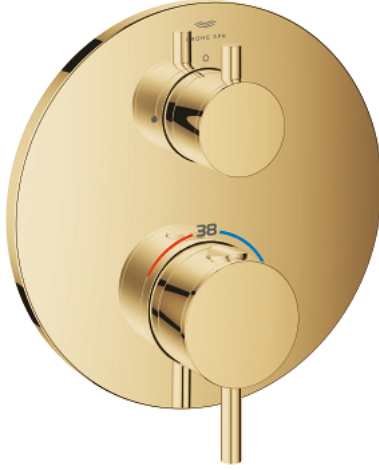

## ATRIO 24 357 GL0 خلاط ترموستاتي لمخرج واحد مع صمام قطع

وصف المنتج:

• اللون: cool sunrise

• trim set for GROHE Rapido SmartBox (35 600/35 604)

• القلب المصغر GROHE TurboStat بالعنصر الحراري الشمعي

• لمسة نهائية من GROHE LongLife

• GROHE QuickFix شمسة بعازل عمود مغطى وتركيب مخفي

• شمسة معدنية، تركيب عكسي بزاوية 6 درجات قابلة للتعديل

• زر أمان GROHE SafeStop عند 38° م

• محدد درجة الحرارة GROHE SafeStop Plus الاختياري عند 43° م أو 46° م مدج

• صمامات لارجعية مدمجة وصفابيات للأثرية

• صمام إيقاف سيراميك، 120 درجة

• مقابض معدنية

• without roughing-in set 35 600/35 604 (please order separately)

• أداء التدفق: المخرج B = 27 لتر/دقيقة، المخرج C = 30 لتر/دقيقة

## ATRIO 24 357 GL0 خلاط ترموستاتي لمخرج واحد مع صمام قطع

قطع الغيار:

- 1: لوح تحميل (49080000 رقم الطلب):
  - 2: مقبض تحكم في درجة الحرارة (49089GLO رقم الطلب):
  - 3: غطاء متقوب من المنتصف (49244GLO رقم الطلب):
  - 4: shut-off handle aquadimmer (49165GLO رقم الطلب):
  - 5: مقيد ماء (49084000 رقم الطلب):
  - 6: قلب مضغوط ترموستاتي 3/4 بوصة (49028000 رقم الطلب):
  - 7: صمام مانع للإرجاع (49085000 رقم الطلب):
  - 8: عازل (48360000 رقم الطلب):
  - 9: قلب GROHE TurboStat 3/4 بوصة\* (49003000 رقم الطلب):
  - 10: سدادات خدمة\* (1405300M رقم الطلب):
  - 11: موسع مقبس\* (49059000 رقم الطلب):
  - 12: مجموعته حماية من الطرد الرجعي\* (14055000 رقم الطلب) (EN1717)
  - 13: طقم تمديد عام لوحات ترموستات بمقبضين، 25 ملم\* (14058000 رقم الطلب):
- \* إكسسوارات اختيارية\*