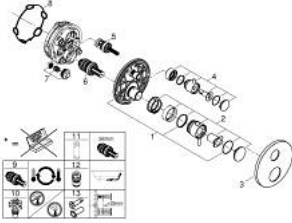

• صمامات لارجعية مدمجة وصفابيات للأثرية

• صمام إيقاف سيراميك، 120 درجة

• مقابض معدنية

• without roughing-in set 35 600/35 604 (please order separately)

• أداء التدفق: المخرج B = 27 لتر/دقيقة، المخرج C = 30 لتر/دقيقة

ATRIO 24 357 DL0 خلاط ترموستاتي لمخرج واحد مع صمام قطع

قطع الغيار:

- 1: لوح تحميل (49080000 رقم الطلب:-)
 - 2: مقبض تحكم في درجة الحرارة (49089DL0 رقم الطلب:-)
 - 3: escutcheon (49244DL0 رقم الطلب:-)
 - 4: shut-off handle aquadimmer (49165DL0 رقم الطلب:-)
 - 5: مقيد ماء (49084000 رقم الطلب:-)
 - 6: قلب مضغوط ترموستاتي 3/4 بوصة (49028000 رقم الطلب:-)
 - 7: صمام مانع للإرجاع (49085000 رقم الطلب:-)
 - 8: عازل (48360000 رقم الطلب:-)
 - 9: قلب GROHE TurboStat 3/4 بوصة* (49003000 رقم الطلب:-)
 - 10: سدادات خدمة* (1405300M رقم الطلب:-)
 - 11: موسع مقبس* (49059000 رقم الطلب:-)
 - 12: مجموعه حماية من الطرد الرجعي* (14055000 رقم الطلب:-) (EN1717)
 - 13: طقم تمديد عام لوحات ترموستات بمقبضين، 25 ملم* (14058000 رقم الطلب:-)
- * إكسسوارات اختيارية*