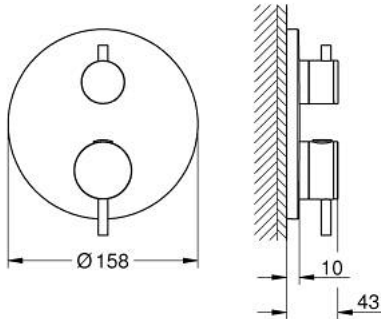

• GROHE QuickFix شمسة بعازل عمود مغطى وتركيب مخفي

• شمسة معدنية، تركيب عكسي بزاوية 6 درجات قابلة للتعديل

• زر أمان GROHE SafeStop عند 38° م

• محدد درجة الحرارة GROHE SafeStop Plus الاختياري عند 43° م أو 46° م مدج

• صمامات لارجعية مدمجة وصفابيات للأثرية

• صمام إيقاف سيراميك، 120 درجة

• مقابض معدنية

• without roughing-in set 35 600/35 604 (please order separately)

• أداء التدفق: المخرج B = 27 لتر/دقيقة، المخرج C = 30 لتر/دقيقة

ATRIO 24 357 DL0 خلاط ترموستاتي لمخرج واحد مع صمام قطع

قطع الغيار:

- 1: لوح تحميل (49080000 رقم الطلب:-)
 - 2: مقبض تحكم في درجة الحرارة (49089DL0 رقم الطلب:-)
 - 3: escutcheon (49244DL0 رقم الطلب:-)
 - 4: shut-off handle aquadimmer (49165DL0 رقم الطلب:-)
 - 5: مقيد ماء (49084000 رقم الطلب:-)
 - 6: قلب مضغوط ترموستاتي 3/4 بوصة (49028000 رقم الطلب:-)
 - 7: صمام مانع للإرجاع (49085000 رقم الطلب:-)
 - 8: عازل (48360000 رقم الطلب:-)
 - 9: قلب GROHE TurboStat 3/4 بوصة* (49003000 رقم الطلب:-)
 - 10: سدادات خدمة* (1405300M رقم الطلب:-)
 - 11: موسع مقبس* (49059000 رقم الطلب:-)
 - 12: مجموعه حماية من الطرد الرجعي* (14055000 رقم الطلب:-) (EN1717)
 - 13: طقم تمديد عام لوحات ترموستات بمقبضين، 25 ملم* (14058000 رقم الطلب:-)
- * إكسسوارات اختيارية*