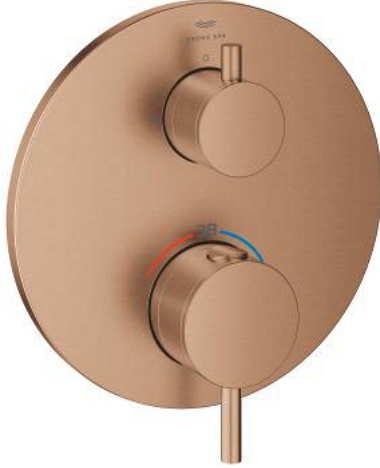

ATRIO 24 357 DL0 خلاط ترموستاتي لمخرج واحد مع صمام قطع

وصف المنتج:

• اللون: brushed warm sunset

• trim set for GROHE Rapido SmartBox (35 600/35 604)

• القلب المصغر GROHE TurboStat بالعنصر الحراري الشمعي

• لمسة نهائية من GROHE LongLife

• GROHE QuickFix شمسة بعازل عمود مغطى وتركيب مخفي

• شمسة معدنية، تركيب عكسي بزاوية 6 درجات قابلة للتعديل

• زر أمان GROHE SafeStop عند 38° م

• محدد درجة الحرارة GROHE SafeStop Plus الاختياري عند 43° م أو 46° م مدج

• صمامات لارجعية مدمجة وصفابيات للأثرية

• صمام إيقاف سيراميك، 120 درجة

• مقابض معدنية

• without roughing-in set 35 600/35 604 (please order separately)

• أداء التدفق: المخرج B = 27 لتر/دقيقة، المخرج C = 30 لتر/دقيقة

ATRIO 24 357 DL0 خلاط ترموستاتي لمخرج واحد مع صمام قطع

قطع الغيار:

- 1: لوح تحميل (49080000 رقم الطلب:-)
 - 2: مقبض تحكم في درجة الحرارة (49089DL0 رقم الطلب:-)
 - 3: escutcheon (49244DL0 رقم الطلب:-)
 - 4: shut-off handle aquadimmer (49165DL0 رقم الطلب:-)
 - 5: مقيد ماء (49084000 رقم الطلب:-)
 - 6: قلب مضغوط ترموستاتي 3/4 بوصة (49028000 رقم الطلب:-)
 - 7: صمام مانع للإرجاع (49085000 رقم الطلب:-)
 - 8: عازل (48360000 رقم الطلب:-)
 - 9: قلب GROHE TurboStat 3/4 بوصة* (49003000 رقم الطلب:-)
 - 10: سدادات خدمة* (1405300M رقم الطلب:-)
 - 11: موسع مقبس* (49059000 رقم الطلب:-)
 - 12: مجموعه حماية من الطرد الرجعي* (14055000 رقم الطلب:-) (EN1717)
 - 13: طقم تمديد عام لوحات ترموستات بمقبضين، 25 ملم* (14058000 رقم الطلب:-)
- * إكسسوارات اختيارية*