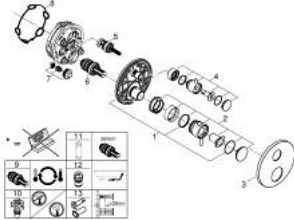

ATRIO 24 357 DC0 خلاط ترموستاتي لمخرج واحد مع صمام قطع

وصف المنتج:

• اللون: supersteel

• trim set for GROHE Rapido SmartBox (35 600/35 604)

• القلب المصغر GROHE TurboStat بالعنصر الحراري الشمعي

• لمسة نهائية من GROHE LongLife

• صمامات لارجعية مدمجة وصفابيات للأثرية

• صمام إيقاف سيراميك، 120 درجة

• مقابض معدنية

• without roughing-in set 35 600/35 604 (please order separately)

• أداء التدفق: المخرج B = 27 لتر/دقيقة، المخرج C = 30 لتر/دقيقة

ATRIO 24 357 DC0 خلاط ترموستاتي لمخرج واحد مع صمام قطع

قطع الغيار:

- 1: لوح تحميل (49080000 رقم الطلب):
 - 2: مقبض تحكم في درجة الحرارة (49089DC0 رقم الطلب):
 - 3: غطاء منقوب من المنتصف (49244DC0 رقم الطلب):
 - 4: مقبض غلق Aquadimmer (49165DC0 رقم الطلب):
 - 5: مقيد ماء (49084000 رقم الطلب):
 - 6: قلب مضغوط ترموستاتي 3/4 بوصة (49028000 رقم الطلب):
 - 7: صمام مانع للإرجاع (49085000 رقم الطلب):
 - 8: عازل (48360000 رقم الطلب):
 - 9: قلب GROHE TurboStat 3/4 بوصة* (49003000 رقم الطلب):
 - 10: سدادات خدمة* (1405300M رقم الطلب):
 - 11: موسع مقبس* (49059000 رقم الطلب):
 - 12: مجموعه حماية من الطرد الرجعي* (14055000 رقم الطلب) (EN1717)
 - 13: طقم تمديد عام لوحات ترموستات بمقبضين، 25 ملم* (14058000 رقم الطلب):
- * إكسسوارات اختيارية*