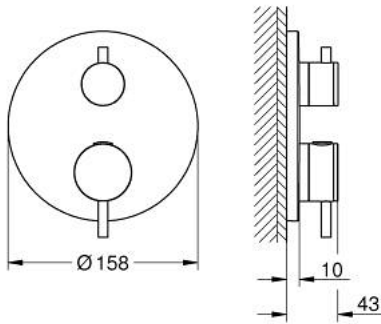

• GROHE QuickFix شمسة بعازل عمود مغطى وتركيب مخفي

• شمسة معدنية، تركيب عكسي بزاوية 6 درجات قابلة للتعديل

• زر أمان GROHE SafeStop عند 38° م

• محدد درجة الحرارة GROHE SafeStop Plus الاختياري عند 43° م أو 46° م مدج

• صمامات لارجعية مدمجة وصفابيات للأثرية

• صمام إيقاف سيراميك، 120 درجة

• مقابض معدنية

• without roughing-in set 35 600/35 604 (please order separately)

• أداء التدفق: المخرج B = 27 لتر/دقيقة، المخرج C = 30 لتر/دقيقة

ATRIO 24 357 DC0 خلاط ترموستاتي لمخرج واحد مع صمام قطع

قطع الغيار:

- 1: لوح تحميل (49080000 رقم الطلب):
 - 2: مقبض تحكم في درجة الحرارة (49089DC0 رقم الطلب):
 - 3: غطاء منقوب من المنتصف (49244DC0 رقم الطلب):
 - 4: مقبض غلق Aquadimmer (49165DC0 رقم الطلب):
 - 5: مقيد ماء (49084000 رقم الطلب):
 - 6: قلب مضغوط ترموستاتي 3/4 بوصة (49028000 رقم الطلب):
 - 7: صمام مانع للإرجاع (49085000 رقم الطلب):
 - 8: عازل (48360000 رقم الطلب):
 - 9: قلب GROHE TurboStat 3/4 بوصة* (49003000 رقم الطلب):
 - 10: سدادات خدمة* (1405300M رقم الطلب):
 - 11: موسع مقبس* (49059000 رقم الطلب):
 - 12: مجموعه حماية من الطرد الرجعي* (14055000 رقم الطلب) (EN1717)
 - 13: طقم تمديد عام لوحات ترموستات بمقبضين، 25 ملم* (14058000 رقم الطلب):
- * إكسسوارات اختيارية*