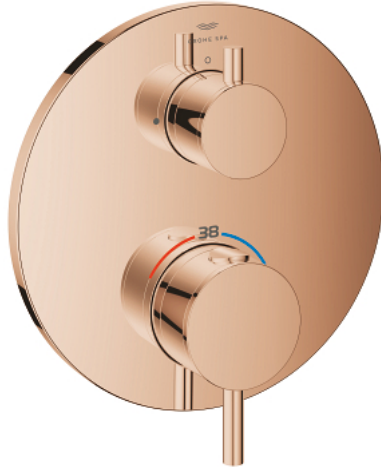

ATRIO 24 357 DA0 خلاط ترموستاتي لمخرج واحد مع صمام قطع

وصف المنتج:

• اللون: warm sunset

• trim set for GROHE Rapido SmartBox (35 600/35 604)

• القلب المصغر GROHE TurboStat بالعنصر الحراري الشمعي

• لمسة نهائية من GROHE LongLife

• GROHE QuickFix شمسة بعازل عمود مغطى وتركيب مخفي

• شمسة معدنية، تركيب عكسي بزواوية 6 درجات قابلة للتعديل

• زر أمان GROHE SafeStop عند 38° م

• محدد درجة الحرارة GROHE SafeStop Plus الاختياري عند 43° م أو 46° م مدج

• صمامات لارجعية مدمجة وصفابيات للأثرية

• صمام إيقاف سيراميك، 120 درجة

• مقابض معدنية

• without roughing-in set 35 600/35 604 (please order separately)

• أداء التدفق: المخرج B = 27 لتر/دقيقة، المخرج C = 30 لتر/دقيقة

ATRIO 24 357 DA0 خلاط ترموستاتي لمخرج واحد مع صمام قطع

قطع الغيار:

- 1: لوح تحميل (49080000 رقم الطلب:-)
 - 2: مقبض تحكم في درجة الحرارة (49089DA0 رقم الطلب:-)
 - 3: غطاء متقوب من المنتصف (49244DA0 رقم الطلب:-)
 - 4: shut-off handle aquadimmer (49165DA0 رقم الطلب:-)
 - 5: مقيد ماء (49084000 رقم الطلب:-)
 - 6: قلب مضغوط ترموستاتي 3/4 بوصة (49028000 رقم الطلب:-)
 - 7: صمام مانع للإرجاع (49085000 رقم الطلب:-)
 - 8: عازل (48360000 رقم الطلب:-)
 - 9: قلب GROHE TurboStat 3/4 بوصة* (49003000 رقم الطلب:-)
 - 10: سدادات خدمة* (1405300M رقم الطلب:-)
 - 11: موسع مقبس* (49059000 رقم الطلب:-)
 - 12: مجموعه حماية من الطرد الرجعي* (14055000 رقم الطلب:-) (EN1717)
 - 13: طقم تمديد عام لوحات ترموستات بمقبضين، 25 ملم* (14058000 رقم الطلب:-)
- * إكسسوارات اختيارية*