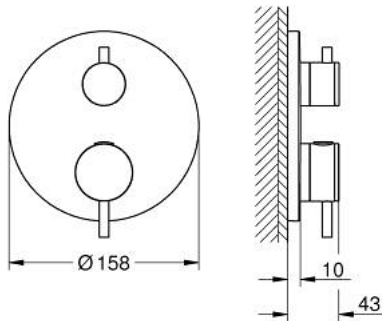

• GROHE QuickFix شمسة بعازل عمود مغطى وتركيب مخفي

• شمسة معدنية، تركيب عكسي بزواوية 6 درجات قابلة للتعديل

• زر أمان GROHE SafeStop عند 38° م

• محدد درجة الحرارة GROHE SafeStop Plus الاختياري عند 43° م أو 46° م مدج

• صمامات لارجعية مدمجة وصفابيات للأثرية

• صمام إيقاف سيراميك، 120 درجة

• مقابض معدنية

• without roughing-in set 35 600/35 604 (please order separately)

• أداء التدفق: المخرج B = 27 لتر/دقيقة، المخرج C = 30 لتر/دقيقة

ATRIO 24 357 DA0 خلاط ترموستاتي لمخرج واحد مع صمام قطع

قطع الغيار:

- 1: لوح تحميل (49080000 رقم الطلب:-)
 - 2: مقبض تحكم في درجة الحرارة (49089DA0 رقم الطلب:-)
 - 3: غطاء متقوب من المنتصف (49244DA0 رقم الطلب:-)
 - 4: shut-off handle aquadimmer (49165DA0 رقم الطلب:-)
 - 5: مقيد ماء (49084000 رقم الطلب:-)
 - 6: قلب مضغوط ترموستاتي 3/4 بوصة (49028000 رقم الطلب:-)
 - 7: صمام مانع للإرجاع (49085000 رقم الطلب:-)
 - 8: عازل (48360000 رقم الطلب:-)
 - 9: قلب GROHE TurboStat 3/4 بوصة* (49003000 رقم الطلب:-)
 - 10: سدادات خدمة* (1405300M رقم الطلب:-)
 - 11: موسع مقبس* (49059000 رقم الطلب:-)
 - 12: مجموعه حماية من الطرد الرجعي* (14055000 رقم الطلب:-) (EN1717)
 - 13: طقم تمديد عام لوحات ترموستات بمقبضين، 25 ملم* (14058000 رقم الطلب:-)
- * إكسسوارات اختيارية*