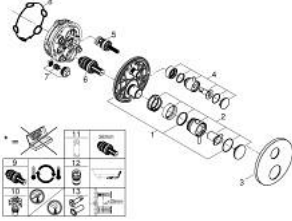

• صمامات لارجعية مدمجة وصفابيات للأثرية

• صمام إيقاف سيراميك، 120 درجة

• مقابض معدنية

• without roughing-in set 35 600/35 604 (please order separately)

• أداء التدفق: المخرج B = 27 لتر/دقيقة، المخرج C = 30 لتر/دقيقة

ATRIO 24 357 DA0 خلاط ترموستاتي لمخرج واحد مع صمام قطع

قطع الغيار:

- 1: لوح تحميل (49080000 رقم الطلب:-)
 - 2: مقبض تحكم في درجة الحرارة (49089DA0 رقم الطلب:-)
 - 3: غطاء متقوب من المنتصف (49244DA0 رقم الطلب:-)
 - 4: shut-off handle aquadimmer (49165DA0 رقم الطلب:-)
 - 5: مقيد ماء (49084000 رقم الطلب:-)
 - 6: قلب مضغوط ترموستاتي 3/4 بوصة (49028000 رقم الطلب:-)
 - 7: صمام مانع للإرجاع (49085000 رقم الطلب:-)
 - 8: عازل (48360000 رقم الطلب:-)
 - 9: قلب GROHE TurboStat 3/4 بوصة* (49003000 رقم الطلب:-)
 - 10: سدادات خدمة* (1405300M رقم الطلب:-)
 - 11: موسع مقبس* (49059000 رقم الطلب:-)
 - 12: مجموعه حماية من الطرد الرجعي* (14055000 رقم الطلب:-) (EN1717)
 - 13: طقم تمديد عام لوحات ترموستات بمقبضين، 25 ملم* (14058000 رقم الطلب:-)
- * إكسسوارات اختيارية*