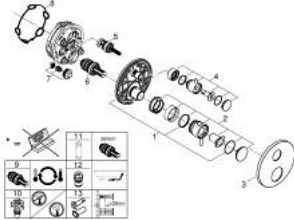

## خراط ترموستاتي لمخرج واحد مع صمام قطع ATRIO 24 357 AL0

وصف المنتج:

• اللون: brushed hard graphite

• trim set for GROHE Rapido SmartBox (35 600/35 604)

• القلب المصغر GROHE TurboStat بالعنصر الحراري الشمعي

• صمامات لارجعية مدمجة وصفابيات للأثرية

• صمام إيقاف سيراميك، 120 درجة

• مقابض معدنية

• without roughing-in set 35 600/35 604 (please order separately)

• أداء التدفق: المخرج B = 27 لتر/دقيقة، المخرج C = 30 لتر/دقيقة

## ATRIO 24 357 AL0 خلاط ترموستاتي لمخرج واحد مع صمام قطع

قطع الغيار:

- 1: لوح تحميل (49080000 رقم الطلب):
  - 2: مقبض تحكم في درجة الحرارة (49089AL0 رقم الطلب):
  - 3: غطاء منقوب من المنتصف (49244AL0 رقم الطلب):
  - 4: مقبض غلق (49165AL0 رقم الطلب): Aquadimmer
  - 5: مقيد ماء (49084000 رقم الطلب):
  - 6: قلب مضغوط ترموستاتي 3/4 بوصة (49028000 رقم الطلب):
  - 7: صمام مانع للإرجاع (49085000 رقم الطلب):
  - 8: عازل (48360000 رقم الطلب):
  - 9: قلب GROHE TurboStat 3/4 بوصة\* (49003000 رقم الطلب):
  - 10: سدادات خدمة\* (1405300M رقم الطلب):
  - 11: موسع مقبس\* (49059000 رقم الطلب):
  - 12: مجموعه حماية من الطرد الرجعي\* (14055000 رقم الطلب): (EN1717)
  - 13: طقم تمديد عام لوحات ترموستات بمقبضين، 25 ملم\* (14058000 رقم الطلب):
- \* إكسسوارات اختيارية\*