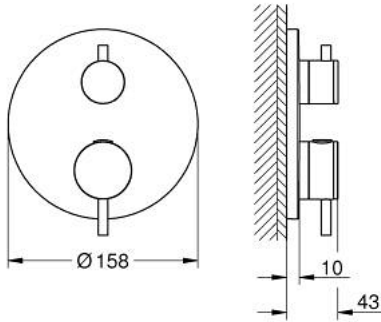

## خراط ترموستاتي لمخرج واحد مع صمام قطع ATRIO 24 357 AL0

وصف المنتج:

• اللون: brushed hard graphite

• trim set for GROHE Rapido SmartBox (35 600/35 604)

• القلب المصغر GROHE TurboStat بالعنصر الحراري الشمعي

• لمسة نهائية من GROHE LongLife

• GROHE QuickFix شمسة بعازل عمود مغطى وتركيب مخفي

• شمسة معدنية، تركيب عكسي بزاوية 6 درجات قابلة للتعديل

• زر أمان GROHE SafeStop عند 38° م

• محدد درجة الحرارة GROHE SafeStop Plus الاختياري عند 43° م أو 46° م مدج

• صمامات لارجعية مدمجة وصفابيات للأثرية

• صمام إيقاف سيراميك، 120 درجة

• مقابض معدنية

• without roughing-in set 35 600/35 604 (please order separately)

• أداء التدفق: المخرج B = 27 لتر/دقيقة، المخرج C = 30 لتر/دقيقة

## ATRIO 24 357 AL0 خلاط ترموستاتي لمخرج واحد مع صمام قطع

قطع الغيار:

- 1: لوح تحميل (49080000 رقم الطلب):
  - 2: مقبض تحكم في درجة الحرارة (49089AL0 رقم الطلب):
  - 3: غطاء منقوب من المنتصف (49244AL0 رقم الطلب):
  - 4: مقبض غلق (49165AL0 رقم الطلب): Aquadimmer
  - 5: مقيد ماء (49084000 رقم الطلب):
  - 6: قلب مضغوط ترموستاتي 3/4 بوصة (49028000 رقم الطلب):
  - 7: صمام مانع للإرجاع (49085000 رقم الطلب):
  - 8: عازل (48360000 رقم الطلب):
  - 9: قلب GROHE TurboStat 3/4 بوصة\* (49003000 رقم الطلب):
  - 10: سدادات خدمة\* (1405300M رقم الطلب):
  - 11: موسع مقبس\* (49059000 رقم الطلب):
  - 12: مجموعه حماية من الطرد الرجعي\* (14055000 رقم الطلب): (EN1717)
  - 13: طقم تمديد عام لوحات ترموستات بمقبضين، 25 ملم\* (14058000 رقم الطلب):
- \* إكسسوارات اختيارية\*