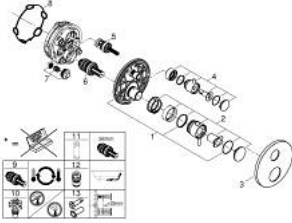

• صمامات لارجعية مدمجة وصفابيات للأثرية

• صمام إيقاف سيراميك، 120 درجة

• without roughing-in set 35 600/35 604 (please order separately)

• أداء التدفق: المخرج B = 27 لتر/دقيقة، المخرج C = 30 لتر/دقيقة

ATRIO 24 357 000 خلاط ترموستاتي لمخرج واحد مع صمام قطع

قطع الغيار:

- 1: لوح تحميل (49080000 رقم الطلب).
 - 2: مقبض تحكم في درجة الحرارة (49089000 رقم الطلب).
 - 3: غطاء متقوب من المنتصف (49244000 رقم الطلب).
 - 4: مقبض غلق Aquadimmer (49165000 رقم الطلب).
 - 5: مقيد ماء (49084000 رقم الطلب).
 - 6: قلب مضغوط ترموستاتي 3/4 بوصة (49028000 رقم الطلب).
 - 7: صمام مانع للإرجاع (49085000 رقم الطلب).
 - 8: عازل (48360000 رقم الطلب).
 - 9: قلب GROHE TurboStat 3/4 بوصة* (49003000 رقم الطلب).
 - 10: سدادات خدمة* (1405300M رقم الطلب).
 - 11: موسع مقبس* (49059000 رقم الطلب).
 - 12: مجموعه حماية من الطرد الرجعي* (14055000 رقم الطلب) (EN1717).
 - 13: طقم تمديد عام لوحات ترموستات بمقبضين، 25 ملم* (14058000 رقم الطلب).
- * إكسسوارات اختيارية*