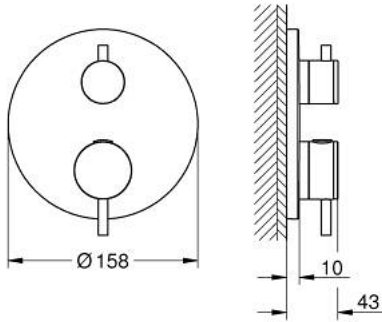

• GROHE QuickFix شمسة بعازل عمود مغطى وتركيب مخفي

• شمسة معدنية، تركيب عكسي بزاوية 6 درجات قابلة للتعديل

• زر أمان GROHE SafeStop عند 38° م

• محدّد درجة الحرارة GROHE SafeStop Plus الاختياري عند 43° م أو 46° م مدج

• صمامات لارجعية مدمجة وصفابيات للأثرية

• صمام إيقاف سيراميك، 120 درجة

• without roughing-in set 35 600/35 604 (please order separately)

• أداء التدفق: المخرج B = 27 لتر/دقيقة، المخرج C = 30 لتر/دقيقة

ATRIO 24 357 000 خلاط ترموستاتي لمخرج واحد مع صمام قطع

قطع الغيار:

- 1: لوح تحميل (49080000 رقم الطلب).
 - 2: مقبض تحكم في درجة الحرارة (49089000 رقم الطلب).
 - 3: غطاء متقوب من المنتصف (49244000 رقم الطلب).
 - 4: مقبض غلق Aquadimmer (49165000 رقم الطلب).
 - 5: مقيد ماء (49084000 رقم الطلب).
 - 6: قلب مضغوط ترموستاتي 3/4 بوصة (49028000 رقم الطلب).
 - 7: صمام مانع للإرجاع (49085000 رقم الطلب).
 - 8: عازل (48360000 رقم الطلب).
 - 9: قلب GROHE TurboStat 3/4 بوصة* (49003000 رقم الطلب).
 - 10: سدادات خدمة* (1405300M رقم الطلب).
 - 11: موسع مقبس* (49059000 رقم الطلب).
 - 12: مجموعه حماية من الطرد الرجعي* (14055000 رقم الطلب) (EN1717).
 - 13: طقم تمديد عام لوحات ترموستات بمقبضين، 25 ملم* (14058000 رقم الطلب).
- * إكسسوارات اختيارية*