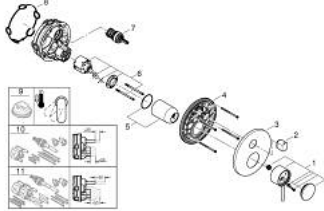

• شمسة معدنية، تركيب عكسي بزاوية 6 درجات قابلة للتعديل

• المحول ثلاثي الاتجاهات

• without roughing-in set 35 600/35 604 (please order separately)

لتر/دقيقة

• أداء التدفق: المخرج A = 27 لتر/دقيقة المخرج B = 27 لتر/دقيقة المخرج C = 27

## ATRIO 24 356 KF0 خلاط بمقبض فردي مع محول ثلاثي الاتجاهات

قطع الغيار:

1: مقبض (48443KF0 رقم الطلب:-)

2: مقبض محول، مستدير (48447KF0 رقم الطلب:-)

3: غطاء متقوب من المنتصف (49250KF0 رقم الطلب:-)

4: لوح تحميل (49094000 رقم الطلب:-)