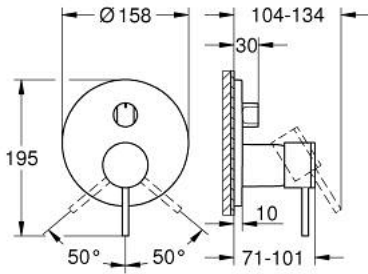

• شمسة معدنية، تركيب عكسي بزاوية 6 درجات قابلة للتعديل

• المحول ثلاثي الاتجاهات

• without roughing-in set 35 600/35 604 (please order separately)

لتر/دقيقة

• أداء التدفق: المخرج A = 27 لتر/دقيقة المخرج B = 27 لتر/دقيقة المخرج C = 27

## ATRIO 24 356 KF0 خلاط بمقبض فردي مع محول ثلاثي الاتجاهات

قطع الغيار:

1: مقبض (48443KF0 رقم الطلب:-)

2: مقبض محول، مستدير (48447KF0 رقم الطلب:-)

3: غطاء متقوب من المنتصف (49250KF0 رقم الطلب:-)

4: لوح تحميل (49094000 رقم الطلب:-)