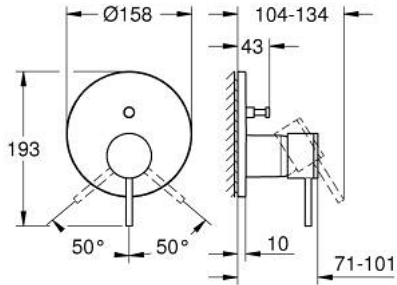

ATRIO 24 355 MG0 خلاط بمقبض فردي مع محول باتجاهين

وصف المنتج

• اللون: satin graphite

• trim set for GROHE Rapido SmartBox (35 600/35 604)

• قلب سيراميك GROHE SilkMove 46 مم

• لمسة نهائية من GROHE LongLife

• GROHE QuickFix شمسة بعازل عمود مغطى وتركيب مخفي

• شمسة معدنية، تركيب عكسي بزاوية 6 درجات قابلة للتعديل

• مقبض معدني

• محول آلي في اتجاهين

• without roughing-in set 35 600/35 604 (please order separately)

• اداء التدفق: المخرج B = 27 لتر/دقيقة، المخرج C = 27 لتر/دقيقة

ATRIO 24 355 MG0 خلاط بمقبض فردي مع محول باتجاهين

قطع الغيار:

1: مقبض (48443MG0 رقم الطلب:-).

2: غطاء مثقوب من المنتصف (48616MG0 رقم الطلب:-).

3: لوح تحميل (48440000 رقم الطلب:-).

4: cap (02693MG0 رقم الطلب:-).