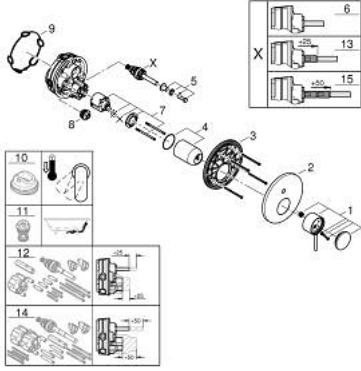

• شمسة معدنية، تركيب عكسي بزاوية 6 درجات قابلة للتعديل

• مقبض معدني

• محول آلي في اتجاهين

• without roughing-in set 35 600/35 604 (please order separately)

• اداء التدفق: المخرج B = 27 لتر/دقيقة، المخرج C = 27 لتر/دقيقة

ATRIO 24 355 MG0 خلاط بمقبض فردي مع محول باتجاهين

قطع الغيار:

1: مقبض (48443MG0 رقم الطلب:-).

2: غطاء مثقوب من المنتصف (48616MG0 رقم الطلب:-).

3: لوح تحميل (48440000 رقم الطلب:-).

4: cap (02693MG0 رقم الطلب:-).