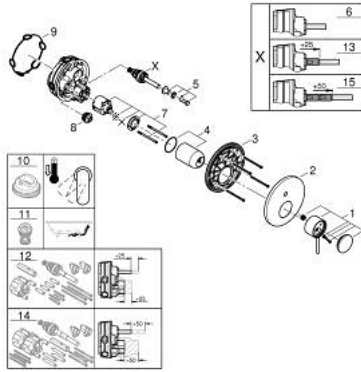

ATRIO 24 355 KF0 خلاط بمقبض فردي مع محول باتجاهين

وصف المنتج:

- اللون: phantom black
- trim set for GROHE Rapido SmartBox (35 600/35 604)
- قلب سيراميك GROHE SilkMove 46 مم
- GROHE QuickFix شمسة بعازل عمود مغطى وتركيب مخفي
- شمسة معدنية، تركيب عكسي بزوايا 6 درجات قابلة للتعديل
- محول آلي في اتجاهين
- without roughing-in set 35 600/35 604 (please order separately)
- اداء التدفق: المخرج B = 27 لتر/دقيقة، المخرج C = 27 لتر/دقيقة

ATRIO 24 355 KF0 خلاط بمقبض فردي مع محول باتجاهين

قطع الغيار:

1: مقبض (48443KF0 رقم الطلب).

2: غطاء مثقوب من المنتصف (48616KF0 رقم الطلب).

3: لوح تحميل (48440000 رقم الطلب).

4: cap (02693KF0 رقم الطلب).

5: مقبض محول (48637KF0 رقم الطلب).