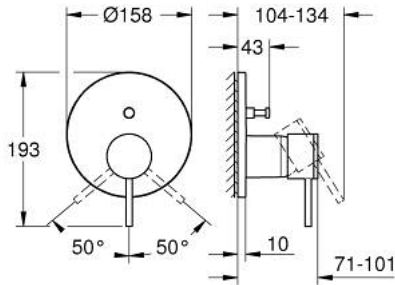

ATRIO 24 355 KF0 خلاط بمقبض فردي مع محول باتجاهين

وصف المنتج:

- اللون: phantom black
- trim set for GROHE Rapido SmartBox (35 600/35 604)
- قلب سيراميك GROHE SilkMove 46 مم
- GROHE QuickFix شمسة بعازل عمود مغطى وتركيب مخفي
- شمسة معدنية، تركيب عكسي بزوايا 6 درجات قابلة للتعديل
- محول آلي في اتجاهين
- without roughing-in set 35 600/35 604 (please order separately)
- اداء التدفق: المخرج B = 27 لتر/دقيقة، المخرج C = 27 لتر/دقيقة

ATRIO 24 355 KF0 خلاط بمقبض فردي مع محول باتجاهين

قطع الغيار:

1: مقبض (48443KF0 رقم الطلب).

2: غطاء مثقوب من المنتصف (48616KF0 رقم الطلب).

3: لوح تحميل (48440000 رقم الطلب).

4: cap (02693KF0 رقم الطلب).

5: مقبض محول (48637KF0 رقم الطلب).