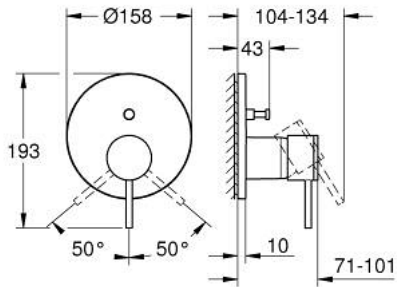

## ATRIO 24 355 GN0 خلاط بمقبض فردي مع محول باتجاهين

وصف المنتج:

- اللون: brushed cool sunrise
- trim set for GROHE Rapido SmartBox (35 600/35 604)
- قلب سيراميك GROHE SilkMove 46 مم
- لمسة نهائية من GROHE LongLife
- GROHE QuickFix شمسة بعازل عمود مغطى وتركيب مخفي
- شمسة معدنية، تركيب عكسي بزاوية 6 درجات قابلة للتعديل
- مقبض معدني
- محوّل آلي في اتجاهين
- without roughing-in set 35 600/35 604 (please order separately)
- اداء التدفق: المخرج B = 27 لتر/دقيقة، المخرج C = 27 لتر/دقيقة

## ATRIO 24 355 GN0 خلاط بمقبض فردي مع محول باتجاهين

قطع الغيار:

1: مقبض (48443GN0 رقم الطلب:-).

2: غطاء مثقوب من المنتصف (48616GN0 رقم الطلب:-).

3: لوح تحميل (48440000 رقم الطلب:-).

4: cap (02693GN0 رقم الطلب:-).