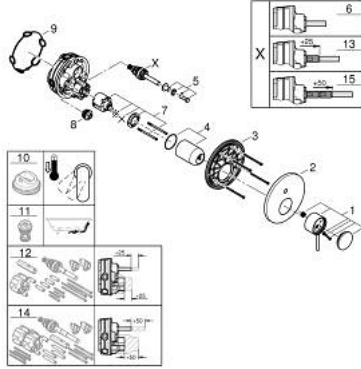

## ATRIO 24 355 GN0 خلاط بمقبض فردي مع محول باتجاهين

وصف المنتج:

- اللون: brushed cool sunrise
- trim set for GROHE Rapido SmartBox (35 600/35 604)
- قلب سيراميك GROHE SilkMove 46 مم
- لمسة نهائية من GROHE LongLife
- GROHE QuickFix شمسة بعازل عمود مغطى وتركيب مخفي
- شمسة معدنية، تركيب عكسي بزاوية 6 درجات قابلة للتعديل
- مقبض معدني
- محوّل آلي في اتجاهين
- without roughing-in set 35 600/35 604 (please order separately)
- اداء التدفق: المخرج B = 27 لتر/دقيقة، المخرج C = 27 لتر/دقيقة

## ATRIO 24 355 GN0 خلاط بمقبض فردي مع محول باتجاهين

قطع الغيار:

1: مقبض (48443GN0 رقم الطلب:-).

2: غطاء مثقوب من المنتصف (48616GN0 رقم الطلب:-).

3: لوح تحميل (48440000 رقم الطلب:-).

4: cap (02693GN0 رقم الطلب:-).

11: مجموعه حماية من الطرد الرجعي\* (14055000 رقم الطلب:-) (EN1717).

12: طقم تمديد عام لخلطات المقبض فردي، 25 ملم\* (14056000 رقم الطلب:-).

13: diverter (48635000 رقم الطلب:-)\*.

14: طقم تمديد عام لخلطات المقبض فردي، 50 ملم\* (14057000 رقم الطلب:-).

15: diverter (48636000 رقم الطلب:-)\*.

\* إكسسوارات اختيارية\*