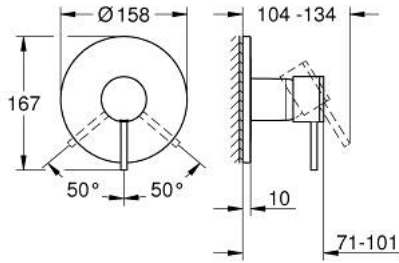

ATRIO 24 354 MS0 خلاط الدش المزود بمقبض فردي

وصف المنتج:

• اللون: satin steel

• trim set for GROHE Rapido SmartBox (35 600/35 604)

• قلب سيراميك GROHE SilkMove 46 مم

• لمسة نهائية من GROHE LongLife

• GROHE QuickFix شمسة بعازل عمود مغطى وتركيب مخفي

• شمسة معدنية، تركيب عكسي بزاوية 6 درجات قابلة للتعديل

• مقبض معدني

• without roughing-in set 35 600/35 604 (please order separately)

• أداء التدفق: المخرج B أو C = 30 لتر/دقيقة

ATRIO 24 354 MS0 خلاط الدش المزود بمقبض فردي

قطع الغيار:

1: مقبض (48443MS0 رقم الطلب).

2: escutcheon (48615MS0 رقم الطلب).

3: لوح تحميل (48439000 رقم الطلب).

4: cap (02693MS0 رقم الطلب).

5: خرطوشة (46048000 رقم الطلب).

6: عازل (48360000 رقم الطلب).

7: محدد درجة الحرارة* (46308000 رقم الطلب).