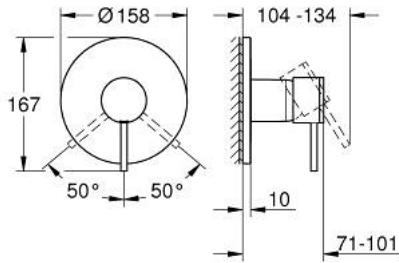

ATRIO 24 354 DL0 خلاط الدش المزود بمقبض فردي

وصف المنتج:

- اللون: brushed warm sunset
- trim set for GROHE Rapido SmartBox (35 600/35 604)
- قلب سيراميك GROHE SilkMove 46 مم
- لمسة نهائية من GROHE LongLife
- GROHE QuickFix شمسة بعازل عمود مغطى وتركيب مخفي
- شمسة معدنية، تركيب عكسي بزاوية 6 درجات قابلة للتعديل
- مقبض معدني
- without roughing-in set 35 600/35 604 (please order separately)
- أداء التدفق: المخرج B أو C = 30 لتر/دقيقة

ATRIO 24 354 DL0 خلاط الدش المزود بمقبض فردي

قطع الغيار:

1: مقبض (48443DL0 رقم الطلب).

2: escutcheon (48615DL0 رقم الطلب).

3: لوح تحميل (48439000 رقم الطلب).

4: cap (02693DL0 رقم الطلب).

5: خرطوشة (46048000 رقم الطلب).