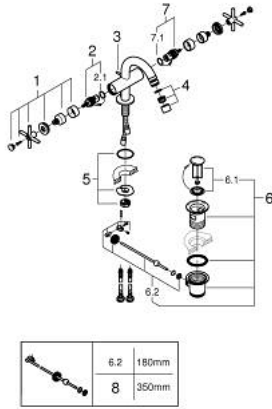

خراطيم اليد المزود بفتحة واحدة بمقاس 1/2 بوصة ATRIO 24 353 MS0

وصف المنتج

• اللون: satin steel

• الأجزاء الرأسية السيراميك 1/2 بوصة، 90 درجة

• لمسة نهائية من GROHE LongLife

• نظام تركيب سريع

• مرعي المياه بمفصل كروي

• منفذ مقوس

• مجموعة بالوعة منبثقة 1 1/4"

• خراطيم توصيل مرنة

• مع مقابض عرضية

Sets of caps with "H" and "C" marking and

without marking

ATRIO 24 353 MS0 خلاط البيديه المزود بفتحة واحدة مقاس 1/2 بوصة

قطع الغيار:

1: مقابض متعارضة (14215MS0 رقم الطلب).

2: جزء علوي سيراميك 1/2 بوصة (45883000 رقم الطلب).

2.1: حلقة دائرية بقطر 18.2 x قطر (0392400M رقم الطلب).

3: شداد (65196MS0 رقم الطلب).

4: فلتر مياه (06574MS0 رقم الطلب).

5: تجميع مثبت ساق (48409000 رقم الطلب).

6: مجموعة تصريف بقياس 1 1/4 بوصة (28910MS0 رقم الطلب).

6.1: فيشه (07182MS0 رقم الطلب).

6.2: عامود غير متمركز (07052000 رقم الطلب).

7: جزء علوي سيراميك 1/2 بوصة (45882000 رقم الطلب).