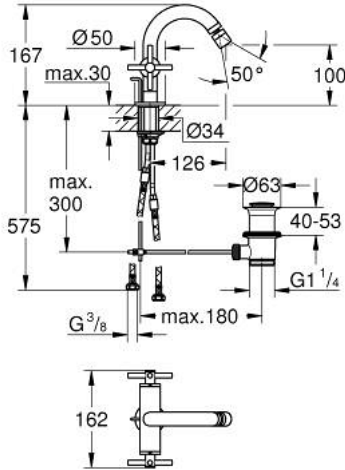

خراطيم اليد المزود بفتحة واحدة بمقاس 1/2 بوصة ATRIO 24 353 MS0

وصف المنتج

• اللون: satin steel

• الأجزاء الرأسية السيراميك 1/2 بوصة، 90 درجة

• لمسة نهائية من GROHE LongLife

• نظام تركيب سريع

• مرعي المياه بمفصل كروي

• منفذ مقوس

• مجموعة بالوعة منبثقة 1 1/4"

• خراطيم توصيل مرنة

• مع مقابض عرضية

Sets of caps with "H" and "C" marking and

without marking

ATRIO 24 353 MS0 خلاط البيديه المزود بفتحة واحدة مقاس 1/2 بوصة

قطع الغيار:

1: مقابض متعارضة (14215MS0 رقم الطلب).

2: جزء علوي سيراميك 1/2 بوصة (45883000 رقم الطلب).

2.1: حلقة دائرية بقطر 18.2 x قطر (0392400M رقم الطلب).

3: شداد (65196MS0 رقم الطلب).

4: فلتر مياه (06574MS0 رقم الطلب).

5: تجميع مثبت ساق (48409000 رقم الطلب).

6: مجموعة تصريف بقياس 1 1/4 بوصة (28910MS0 رقم الطلب).

6.1: فيشه (07182MS0 رقم الطلب).

6.2: عامود غير متمركز (07052000 رقم الطلب).

7: جزء علوي سيراميك 1/2 بوصة (45882000 رقم الطلب).