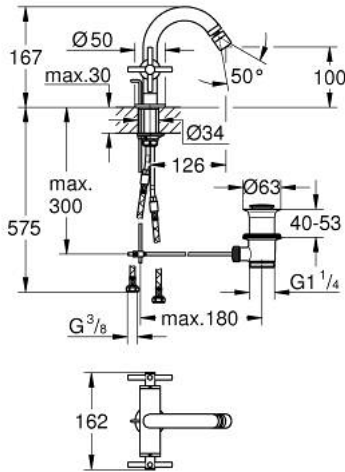

## ATRIO 24 353 MG0 خلاط البيديه المزود بفتحة واحدة مقاس 1/2 بوصة

وصف المنتج

• اللون: satin graphite

• الأجزاء الرأسية السيراميك 1/2 بوصة، 90 درجة

• لمسة نهائية من GROHE LongLife

• نظام تركيب سريع

• مرعي المياه بمفصل كروي

• منقذ مقوس

• مجموعة بالوعة منبثقة 1 1/4"

• خراطيم توصيل مرنة

• مع مقابض عرضية

Sets of caps with "H" and "C" marking and

without marking