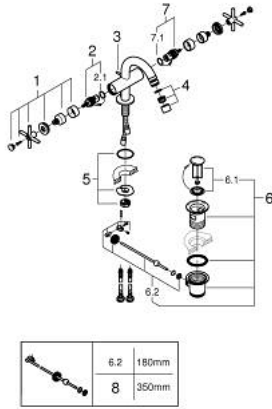

خراطيم اليد المزود بفتحة واحدة بمقاس 1/2 بوصة ATRIO 24 353 KF0

وصف المنتج

• اللون: phantom black

• الأجزاء الرأسية السيراميك 1/2 بوصة، 90 درجة

• مرغي المياه بمفصل كروي

• مجموعة بالوعة منبتقة 1 1/4"

• خراطيم توصيل مرنة

• مع مقابض عرضية

Sets of caps with "H" and "C" marking and without marking

ATRIO 24 353 KF0 خلاط البيديه المزود بفتحة واحدة مقاس 1/2 بوصة

قطع الغيار:

1: مقابض متعارضة (14215KF0 رقم الطلب:-)

2: جزء علوي سيراميك 1/2 بوصة (45883000 رقم الطلب:-)

2.1: حلقة دائرية بقطر 18.2 x قطر (0392400M رقم الطلب:-) 1.7

3: شداد (65196KU0 رقم الطلب:-)

4: فلتر مياه (06574KF0 رقم الطلب:-)

5: تجميع مثبت ساق (48409000 رقم الطلب:-)

6: مجموعة تصريف بقياس 1 1/4 بوصة (28910KF0 رقم الطلب:-)

6.1: فيشه (07182KF0 رقم الطلب:-)

6.2: عامود غير متمركز (07052000 رقم الطلب:-)

7: جزء علوي سيراميك 1/2 بوصة (45882000 رقم الطلب:-)

7.1: حلقة دائرية بقطر 18.2 x قطر (0392400M رقم الطلب:-) 1.7

8: عامود غير متمركز* (07341000 رقم الطلب:-)