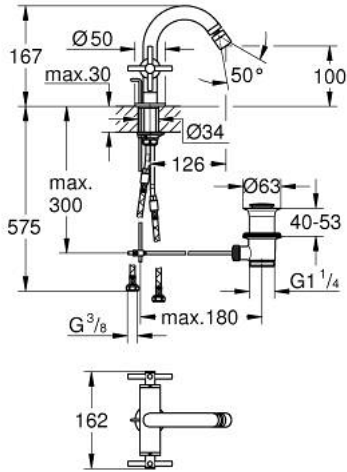

خراطيم اليد المزود بفتحة واحدة بمقاس 1/2 بوصة ATRIO 24 353 KF0

وصف المنتج

• اللون: phantom black

• الأجزاء الرأسية السيراميك 1/2 بوصة، 90 درجة

• مرغي المياه بمفصل كروي

• مجموعة بالوعة منبتقة 1 1/4"

• خراطيم توصيل مرنة

• مع مقابض عرضية

Sets of caps with "H" and "C" marking and without marking

ATRIO 24 353 KF0 خلاط البيديه المزود بفتحة واحدة مقاس 1/2 بوصة

قطع الغيار:

1: مقابض متعارضة (14215KF0 رقم الطلب:-)

2: جزء علوي سيراميك 1/2 بوصة (45883000 رقم الطلب:-)

2.1: حلقة دائرية بقطر 18.2 x قطر (0392400M رقم الطلب:-) 1.7

3: شداد (65196KU0 رقم الطلب:-)

4: فلتر مياه (06574KF0 رقم الطلب:-)

5: تجميع مثبت ساق (48409000 رقم الطلب:-)

6: مجموعة تصريف بقياس 1 1/4 بوصة (28910KF0 رقم الطلب:-)

6.1: فيشه (07182KF0 رقم الطلب:-)

6.2: عامود غير متمركز (07052000 رقم الطلب:-)

7: جزء علوي سيراميك 1/2 بوصة (45882000 رقم الطلب:-)

7.1: حلقة دائرية بقطر 18.2 x قطر (0392400M رقم الطلب:-) 1.7

8: عامود غير متمركز* (07341000 رقم الطلب:-)