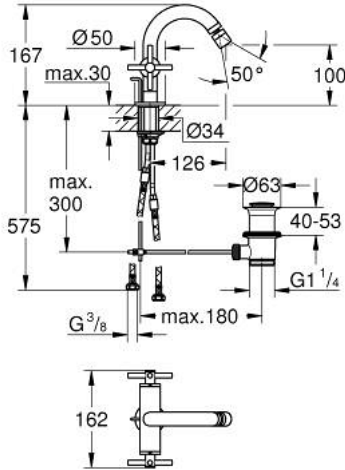

## خراطيم اليد المزود بفتحة واحدة مقاس 1/2 بوصة ATRIO 24 353 GN0

وصف المنتج

اللون: brushed cool sunrise

الأجزاء الرأسية السيراميك 1/2 بوصة، 90 درجة

لمسة نهائية من GROHE LongLife

نظام تركيب سريع

مرغى المياه بمفصل كروي

منفذ مقوس

مجموعة بالوعة منبثقة 1 1/4"

خراطيم توصيل مرنة

مع مقابض عرضية

Sets of caps with "H" and "C" marking and

without marking

## خراط اليديه المزود بفتحة واحدة مقاس 1/2 بوصة ATRIO 24 353 GN0

قطع الغيار:

1: مقابض متعارضة (14215GN0 رقم الطلب).

2: جزء علوي سيراميك 1/2 بوصة (45883000 رقم الطلب).

2.1: حلقة دائرية بقطر 18.2 x قطر (0392400M رقم الطلب).

7: جزء علوي سيراميك 1/2 بوصة (45882000 رقم الطلب).

7.1: حلقة دائرية بقطر 18.2 x قطر (0392400M رقم الطلب).

8: عامود غير متمركز\* (07341000 رقم الطلب).

\* إكسسوارات اختيارية