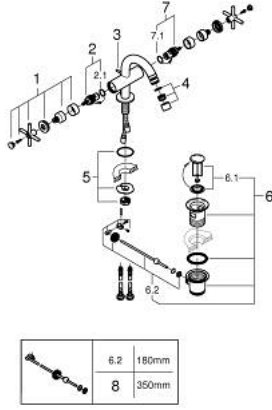

## خراطيم اليد المزود بفتحة واحدة مقاس 1/2 بوصة ATRIO 24 353 GN0

وصف المنتج

اللون: brushed cool sunrise

الأجزاء الرأسية السيراميك 1/2 بوصة، 90 درجة

لمسة نهائية من GROHE LongLife

نظام تركيب سريع

مرغى المياه بمفصل كروي

منفذ مقوس

مجموعة بالوعة منبثقة 1 1/4"

خراطيم توصيل مرنة

مع مقابض عرضية

Sets of caps with "H" and "C" marking and

without marking

## خراط اليديه المزود بفتحة واحدة مقاس 1/2 بوصة ATRIO 24 353 GN0

قطع الغيار:

1: مقابض متعارضة (14215GN0 رقم الطلب).

2: جزء علوي سيراميك 1/2 بوصة (45883000 رقم الطلب).

2.1: حلقة دائرية بقطر 18.2 x قطر (0392400M رقم الطلب).

7: جزء علوي سيراميك 1/2 بوصة (45882000 رقم الطلب).

7.1: حلقة دائرية بقطر 18.2 x قطر (0392400M رقم الطلب).

8: عامود غير متمركز\* (07341000 رقم الطلب).

\* إكسسوارات اختيارية