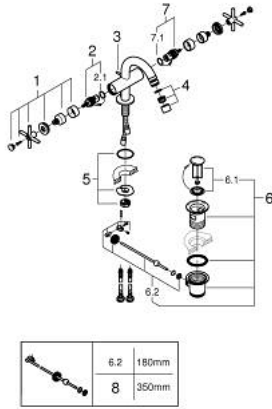

• منقذ مقوس

• مجموعة بالوعة منبثقة 1 1/4"

• خراطيم توصيل مرنة

• مع مقابض عرضية

Sets of caps with "H" and "C" marking and

without marking

خراط اليد المزود بفتحة واحدة بمقاس 1/2 بوصة ATRIO 24 353 GL0

قطع الغيار:

1: مقابض متعارضة (14215GL0 رقم الطلب).

2: جزء علوي سيراميك 1/2 بوصة (45883000 رقم الطلب).

2.1: حلقة دائرية بقطر 18.2 x قطر (0392400M رقم الطلب).

3: شداد (65196GL0 رقم الطلب).

4: فلتر مياه (06574GL0 رقم الطلب).

5: تجميع مثبت ساق (48409000 رقم الطلب).

6: مجموعة تصريف بقياس 1 1/4 بوصة (28910GL0 رقم الطلب).

6.1: فيشه (07182GL0 رقم الطلب).

6.2: عامود غير متمركز (07052000 رقم الطلب).

7: جزء علوي سيراميك 1/2 بوصة (45882000 رقم الطلب).

7.1: حلقة دائرية بقطر 18.2 x قطر (0392400M رقم الطلب).

8: عامود غير متمركز* (07341000 رقم الطلب).

* إكسسوارات اختيارية