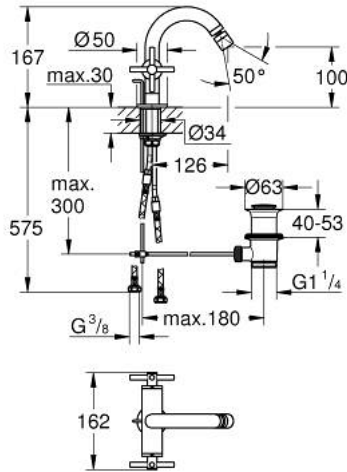

خراطيم المزود بفتحة واحدة مقاس 1/2 بوصة ATRIO 24 353 GL0

وصف المنتج

• اللون: cool sunrise

• الأجزاء الرأسية السيراميك 1/2 بوصة، 90 درجة

• لمسة نهائية من GROHE LongLife

• نظام تركيب سريع

• مرعي المياه بمفصل كروي

• منقذ مقوس

• مجموعة بالوعة منبثقة 1 1/4"

• خراطيم توصيل مرنة

• مع مقابض عرضية

Sets of caps with "H" and "C" marking and

without marking

خراط اليد المزود بفتحة واحدة بمقاس 1/2 بوصة ATRIO 24 353 GL0

قطع الغيار:

1: مقابض متعارضة (14215GL0 رقم الطلب).

2: جزء علوي سيراميك 1/2 بوصة (45883000 رقم الطلب).

2.1: حلقة دائرية بقطر 18.2 x قطر (0392400M رقم الطلب).

3: شداد (65196GL0 رقم الطلب).

4: فلتر مياه (06574GL0 رقم الطلب).

5: تجميع مثبت ساق (48409000 رقم الطلب).

6: مجموعة تصريف بقياس 1 1/4 بوصة (28910GL0 رقم الطلب).

6.1: فيشه (07182GL0 رقم الطلب).

6.2: عامود غير متمركز (07052000 رقم الطلب).

7: جزء علوي سيراميك 1/2 بوصة (45882000 رقم الطلب).