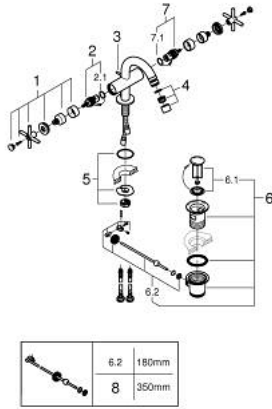

ATRIO 24 353 DL0 خلاط البيديه المزود بفتحة واحدة مقاس 1/2 بوصة

قطع الغيار:

1: مقابض متعارضة (14215DL0 رقم الطلب:-)

2: جزء علوي سيراميك 1/2 بوصة (45883000 رقم الطلب:-)

2.1: حلقة دائرية بقطر 18.2 x قطر (0392400M رقم الطلب:-) 1.7

3: شداد (65196DL0 رقم الطلب:-)

4: فلتر مياه (06574DL0 رقم الطلب:-)

5: تجميع مثبت ساق (48409000 رقم الطلب:-)

6: مجموعة تصريف بقياس 1 1/4 بوصة (28910DL0 رقم الطلب:-)

6.1: فيشه (07182DL0 رقم الطلب:-)

6.2: عامود غير متمركز (07052000 رقم الطلب:-)

7: جزء علوي سيراميك 1/2 بوصة (45882000 رقم الطلب:-)

7.1: حلقة دائرية بقطر 18.2 x قطر (0392400M رقم الطلب:-) 1.7

8: عامود غير متمركز* (07341000 رقم الطلب:-)

* إكسسوارات اختيارية