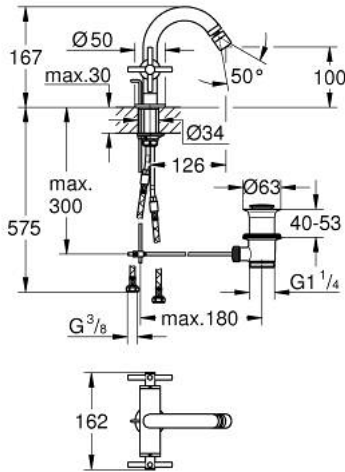

خراطيم البيديه المزود بفتحة واحدة مقاس 1/2 بوصة ATRIO 24 353 DC0

وصف المنتج

• اللون: supersteel

• الأجزاء الرأسية السيراميك 1/2 بوصة، 90 درجة

• لمسة نهائية من GROHE LongLife

• نظام تركيب سريع

• مرغي المياه بمفصل كروي

• منقذ مقوس

• مجموعة بالوعة منبثقة 1 1/4"

• خراطيم توصيل مرنة

• مع مقابض عرضية

Sets of caps with "H" and "C" marking and

without marking

ATRIO 24 353 DC0 خلاط البيديه المزود بفتحة واحدة مقاس 1/2 بوصة

قطع الغيار:

1: مقابض متعارضة (14215DC0 رقم الطلب).

2: جزء علوي سيراميك 1/2 بوصة (45883000 رقم الطلب).

2.1: حلقة دائرية بقطر 18.2 x قطر (0392400M رقم الطلب).

3: شداد (65196DC0 رقم الطلب).

4: فلتر مياه (06574DC0 رقم الطلب).

5: تجميع مثبت ساق (48409000 رقم الطلب).

6: مجموعة تصريف بقياس 1 1/4 بوصة (28910DC0 رقم الطلب).

6.1: فيشه (07182DC0 رقم الطلب).

6.2: عامود غير متمركز (07052000 رقم الطلب).

7: جزء علوي سيراميك 1/2 بوصة (45882000 رقم الطلب).