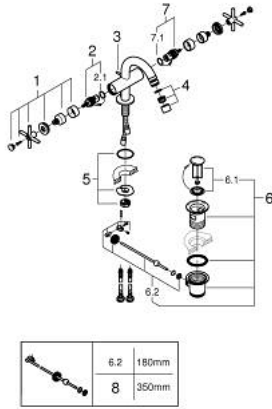

خراطيم البيديه المزود بفتحة واحدة مقاس 1/2 بوصة ATRIO 24 353 DC0

وصف المنتج

• اللون: supersteel

• الأجزاء الرأسية السيراميك 1/2 بوصة، 90 درجة

• لمسة نهائية من GROHE LongLife

• نظام تركيب سريع

• مرغي المياه بمفصل كروي

• منقذ مقوس

• مجموعة بالوعة منبثقة 1 1/4"

• خراطيم توصيل مرنة

• مع مقابض عرضية

Sets of caps with "H" and "C" marking and

without marking

ATRIO 24 353 DC0 خلاط البيديه المزود بفتحة واحدة مقاس 1/2 بوصة

قطع الغيار:

1: مقابض متعارضة (14215DC0 رقم الطلب).

2: جزء علوي سيراميك 1/2 بوصة (45883000 رقم الطلب).

2.1: حلقة دائرية بقطر 18.2 x قطر (0392400M رقم الطلب).

3: شداد (65196DC0 رقم الطلب).

4: فلتر مياه (06574DC0 رقم الطلب).

5: تجميع مثبت ساق (48409000 رقم الطلب).

6: مجموعة تصريف بقياس 1 1/4 بوصة (28910DC0 رقم الطلب).

6.1: فيشه (07182DC0 رقم الطلب).

6.2: عامود غير متمركز (07052000 رقم الطلب).

7: جزء علوي سيراميك 1/2 بوصة (45882000 رقم الطلب).