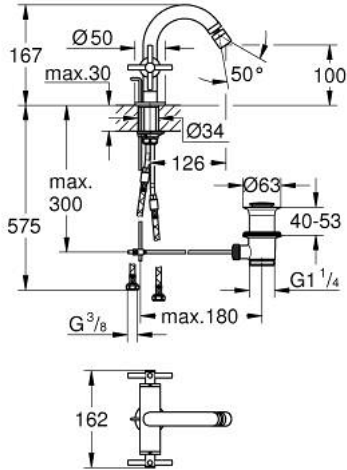

• منفذ مقوس

• مجموعة بالوعة منبثقة 1 1/4"

• خراطيم توصيل مرنة

• مع مقابض عرضية

Sets of caps with "H" and "C" marking and

without marking

ATRIO 24 353 DA0 خلاط البيديه المزود بفتحة واحدة مقاس 1/2 بوصة

قطع الغيار:

1: مقابض متعارضة (14215DA0 رقم الطلب).

2: جزء علوي سيراميك 1/2 بوصة (45883000 رقم الطلب).

2.1: حلقة دائرية بقطر 18.2 x قطر (0392400M رقم الطلب).

3: شداد (65196DA0 رقم الطلب).

4: فلتر مياه (06574DA0 رقم الطلب).

5: تجميع مثبت ساق (48409000 رقم الطلب).

6: مجموعة تصريف بقياس 1 1/4 بوصة (28910DA0 رقم الطلب).

6.1: فيشه (07182DA0 رقم الطلب).

6.2: عامود غير متمركز (07052000 رقم الطلب).

7: جزء علوي سيراميك 1/2 بوصة (45882000 رقم الطلب).

7.1: حلقة دائرية بقطر 18.2 x قطر (0392400M رقم الطلب).

8: عامود غير متمركز* (07341000 رقم الطلب).

* إكسسوارات اختيارية