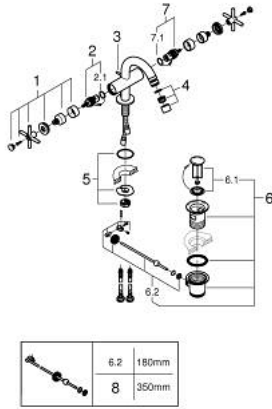

• منفذ مقوس

• مجموعة بالوعة منبثقة 1 1/4"

• خراطيم توصيل مرنة

• مع مقابض عرضية

Sets of caps with "H" and "C" marking and

without marking

ATRIO 24 353 DA0 خلاط البيديه المزود بفتحة واحدة مقاس 1/2 بوصة

قطع الغيار:

1: مقابض متعارضة (14215DA0 رقم الطلب).

2: جزء علوي سيراميك 1/2 بوصة (45883000 رقم الطلب).

2.1: حلقة دائرية بقطر 18.2 x قطر (0392400M رقم الطلب).

3: شداد (65196DA0 رقم الطلب).

4: فلتر مياه (06574DA0 رقم الطلب).

5: تجميع مثبت ساق (48409000 رقم الطلب).

6: مجموعة تصريف بقياس 1 1/4 بوصة (28910DA0 رقم الطلب).

6.1: فيشه (07182DA0 رقم الطلب).

6.2: عامود غير متمركز (07052000 رقم الطلب).

7: جزء علوي سيراميك 1/2 بوصة (45882000 رقم الطلب).

7.1: حلقة دائرية بقطر 18.2 x قطر (0392400M رقم الطلب).

8: عامود غير متمركز* (07341000 رقم الطلب).

* إكسسوارات اختيارية