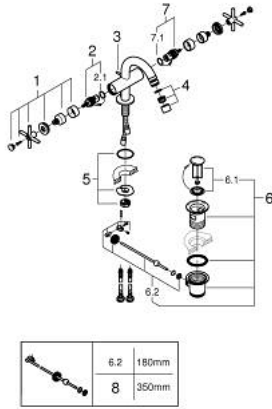

منفذ مقوس

مجموعة بالوعة منبثقة 1 1/4"

خراطيم توصيل مرنة

مع مقابض عرضية

Sets of caps with "H" and "C" marking and

without marking

ATRIO 24 353 AL0 خلاط البيديه المزود بفتحة واحدة مقاس 1/2 بوصة

قطع الغيار:

1: مقابض متعارضة (14215AL0 رقم الطلب:-)

2: جزء علوي سيراميك 1/2 بوصة (45883000 رقم الطلب:-)

2.1: حلقة دائرية بقطر 18.2 x قطر (0392400M رقم الطلب:-) 1.7

3: شداد (65196AL0 رقم الطلب:-)

4: فلتر مياه (06574AL0 رقم الطلب:-)

5: تجميع مثبت ساق (48409000 رقم الطلب:-)

6: مجموعة تصريف بقياس 1 1/4 بوصة (28910AL0 رقم الطلب:-)

6.1: فيشه (07182AL0 رقم الطلب:-)

6.2: عامود غير متمركز (07052000 رقم الطلب:-)

7: جزء علوي سيراميك 1/2 بوصة (45882000 رقم الطلب:-)

7.1: حلقة دائرية بقطر 18.2 x قطر (0392400M رقم الطلب:-) 1.7

8: عامود غير متمركز* (07341000 رقم الطلب:-)

* إكسسوارات اختيارية