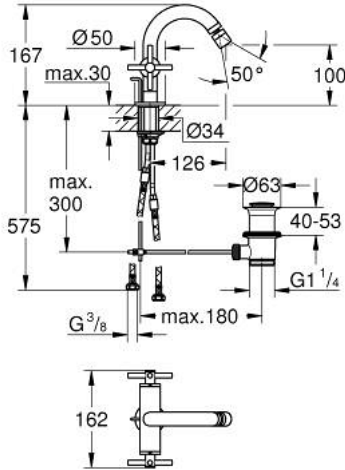

ATRIO 24 353 AL0 خلاط البيديه المزود بفتحة واحدة مقاس 1/2 بوصة

وصف المنتج

اللون: brushed hard graphite

الأجزاء الرأسية السيراميك 1/2 بوصة، 90 درجة

لمسة نهائية من GROHE LongLife

نظام تركيب سريع

مرغي المياه بمفصل كروي

منفذ مقوس

مجموعة بالوعة منبثقة 1 1/4"

خراطيم توصيل مرنة

مع مقابض عرضية

Sets of caps with "H" and "C" marking and

without marking

ATRIO 24 353 AL0 خلاط البيديه المزود بفتحة واحدة مقاس 1/2 بوصة

قطع الغيار:

1: مقابض متعارضة (14215AL0 رقم الطلب:-)

2: جزء علوي سيراميك 1/2 بوصة (45883000 رقم الطلب:-)

2.1: حلقة دائرية بقطر 18.2 x قطر (0392400M رقم الطلب:-) 1.7

3: شداد (65196AL0 رقم الطلب:-)

4: فلتر مياه (06574AL0 رقم الطلب:-)

5: تجميع مثبت ساق (48409000 رقم الطلب:-)

6: مجموعة تصريف بقياس 1 1/4 بوصة (28910AL0 رقم الطلب:-)

6.1: فيشه (07182AL0 رقم الطلب:-)

6.2: عامود غير متمركز (07052000 رقم الطلب:-)

7: جزء علوي سيراميك 1/2 بوصة (45882000 رقم الطلب:-)