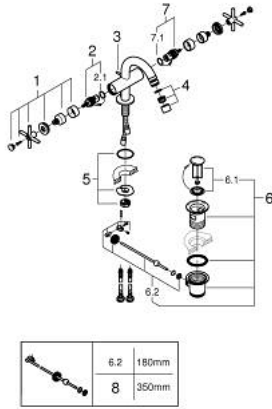

## ATRIO 24 353 000 خلاط البيديه المزود بفتحة واحدة مقاس 1/2 بوصة

وصف المنتج:

- اللون: كروم
- الأجزاء الرأسية السيراميك 1/2 بوصة، 90 درجة
- لمسة كروم نهائية من GROHE LongLife
- مرغي المياه بمفصل كروي
- مجموعة بالوعة منبتقة 1 1/4"
- خرطوم توصيل مرنة
- مع مقابض عرضية

## ATRIO 24 353 000 خلاط البيديه المزود بفتحة واحدة مقاس 1/2 بوصة

قطع الغيار:

1: مقابض متعارضة (رقم الطلب: 14215000)

2: جزء علوي سيراميك 1/2 بوصة (رقم الطلب: 45883000)

2.1: حلقة دائرية بقطر 18.2 x قطر (رقم الطلب: 0392400M)

3: شداد (رقم الطلب: 65196000)

4: فلتر مياه (رقم الطلب: 06574000)

5: تجميع مثبت ساق (رقم الطلب: 48409000)

6: مجموعة تصريف بقياس 1 1/4 بوصة (رقم الطلب: 28910000)

6.1: فيشه (رقم الطلب: 07182000)

6.2: عامود غير متمركز (رقم الطلب: 07052000)

7: جزء علوي سيراميك 1/2 بوصة (رقم الطلب: 45882000)

7.1: حلقة دائرية بقطر 18.2 x قطر (رقم الطلب: 0392400M)

8: عامود غير متمركز\* (رقم الطلب: 07341000)

\* إكسسوارات اختيارية