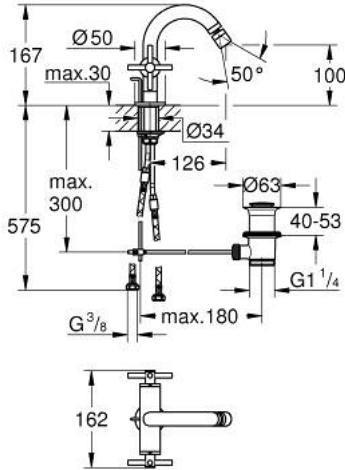

## ATRIO 24 353 000 خلاط البيديه المزود بفتحة واحدة مقاس 1/2 بوصة

وصف المنتج:

- اللون: كروم
- الأجزاء الرأسية السيراميك 1/2 بوصة، 90 درجة
- لمسة كروم نهائية من GROHE LongLife
- مرغي المياه بمفصل كروي
- مجموعة بالوعة منبتقة 1 1/4"
- خرطوم توصيل مرنة
- مع مقابض عرضية

## ATRIO 24 353 000 خلاط البيديه المزود بفتحة واحدة مقاس 1/2 بوصة

قطع الغيار:

1: مقابض متعارضة (رقم الطلب: 14215000)

2: جزء علوي سيراميك 1/2 بوصة (رقم الطلب: 45883000)

2.1: حلقة دائرية بقطر 18.2 x قطر (رقم الطلب: 0392400M)

3: شداد (رقم الطلب: 65196000)

4: فلتر مياه (رقم الطلب: 06574000)

5: تجميع مثبت ساق (رقم الطلب: 48409000)

6: مجموعة تصريف بقياس 1 1/4 بوصة (رقم الطلب: 28910000)

6.1: فيشه (رقم الطلب: 07182000)

6.2: عامود غير متمركز (رقم الطلب: 07052000)

7: جزء علوي سيراميك 1/2 بوصة (رقم الطلب: 45882000)

7.1: حلقة دائرية بقطر 18.2 x قطر (رقم الطلب: 0392400M)

8: عامود غير متمركز\* (رقم الطلب: 07341000)

\* إكسسوارات اختيارية