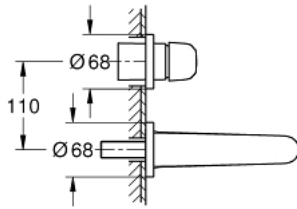

EUROPRO 24 274 001 خلاط حوض بفتحتين

وصف المنتج

• اللون: كروم

• مثبت على الجدار

• trim set for use with rough-in set 23 571 000 / 32 635 000

• قلب سيراميك GROHE SmoothControl 35 مم

• لمسة كروم نهائية من GROHE LongLife

• تقنية GROHE EcoJoy لمياه أقل وتدفق ممتاز

• maximum flow rate (at 3 bar): 5 l/min

• المسافة الوسطى 110 مم

• بروز 177 مم

• professional edition

EUROPRO 24 274 001 خلاط حوض بفتحتين

قطع الغيار:

1: lever (رقم الطلب: 48629000)