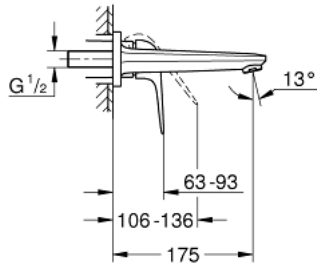

EUROPRO 24 274 001 خلاط حوض بفتحتين

وصف المنتج

• اللون: كروم

• مثبت على الجدار

• trim set for use with rough-in set 23 571 000 / 32 635 000

• قلب سيراميك GROHE SmoothControl 35 مم

• لمسة كروم نهائية من GROHE LongLife

• تقنية GROHE EcoJoy لمياه أقل وتدفق ممتاز

• maximum flow rate (at 3 bar): 5 l/min

• المسافة الوسطى 110 مم

• بروز 177 مم

• professional edition

EUROPRO 24 274 001 خلاط حوض بفتحتين

قطع الغيار:

1: lever (رقم الطلب: 48629000)