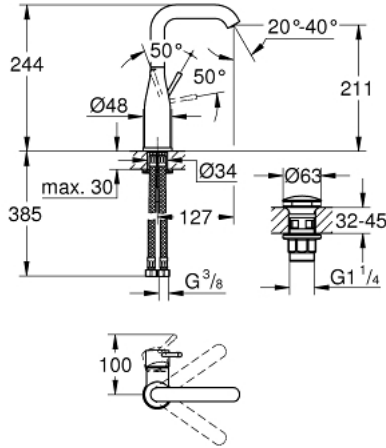

ESSENCE 24 182 001 خلاط حوض بمقبض فردي بقياس 1/2 بوصة
 مقاس كبير

وصف المنتج

• اللون: كروم

• تركيب بثقب واحد

• مقبض معدني

• خرطوشة سيراميك 28 مم GROHE SilkMove

• مع محدد درجة حرارة

• لمسة كروم نهائية من GROHE LongLife

• منطقة دوار قابلة للتعديل 360° / 150° / 0°

• smooth body

• طقم تصريف بقابس للفتح بالضغط

• خراطيم توصيل مرنة

• الحد الأدنى للضغط الموصى به 1.0 بار

• professional edition

ESSENCE 24 182 001 خلاط حوض بمقبض فردي بقياس 1/2 بوصة
 مقاس كبير

قطع الغيار:

- 1: مقبض (رقم الطلب: 46919000)
- 2: خرطوشة (رقم الطلب: 46580000)
- 3: screw ring (رقم الطلب: 48591000)
- 4: خلاط أنبوبي (رقم الطلب: 13374000)
- 4.1: فلتر مياه (رقم الطلب: 48270000)
- 4.2: وردة عزل (رقم الطلب: 0128500M)
- 4.3: حلقة الأمان (رقم الطلب: 4826600M)
- 5: غطاء مثقوب من المنتصف (رقم الطلب: 48603000)
- 6: طقم تركيب ساق (رقم الطلب: 46645000)
- 7: خرطوم وصلة (رقم الطلب: 46255000)
- 8: طقم تصريف بقياس للفتح بالضغط (رقم الطلب: 65807000)
- 9: مفتاح تحميل* (رقم الطلب: 19017000)