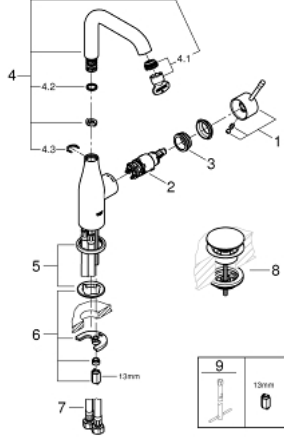

• منطقة دوار قابلة للتعديل 360° / 150° / 0°

• smooth body

• طقم تصريف بقابس للفتح بالضغط

• خراطيم توصيل مرنة

• الحد الأدنى للضغط الموصى به 1.0 بار

• professional edition

ESSENCE 24 182 001 خلاط حوض بمقبض فردي بقياس 1/2 بوصة
 مقاس كبير

قطع الغيار:

- 1: مقبض (رقم الطلب: 46919000)
- 2: خرطوشة (رقم الطلب: 46580000)
- 3: screw ring (رقم الطلب: 48591000)
- 4: خلاط أنبوبي (رقم الطلب: 13374000)
- 4.1: فلتر مياه (رقم الطلب: 48270000)
- 4.2: وردة عزل (رقم الطلب: 0128500M)
- 4.3: حلقة الأمان (رقم الطلب: 4826600M)
- 5: غطاء مثقوب من المنتصف (رقم الطلب: 48603000)
- 6: طقم تركيب ساق (رقم الطلب: 46645000)
- 7: خرطوم وصلة (رقم الطلب: 46255000)
- 8: طقم تصريف بقياس للفتح بالضغط (رقم الطلب: 65807000)
- 9: مفتاح تحميل* (رقم الطلب: 19017000)