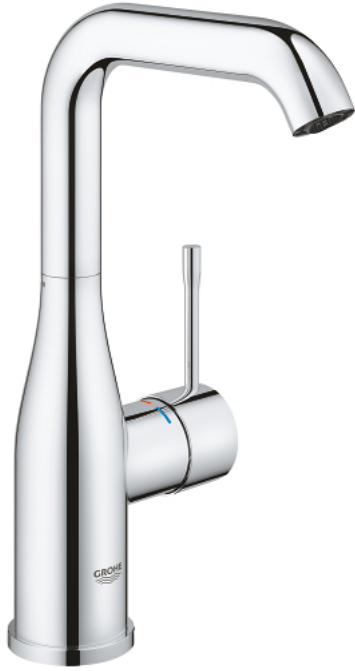

ESSENCE 24 182 001 خلاط حوض بمقبض فردي بقياس 1/2 بوصة
 مقاس كبير

وصف المنتج

• اللون: كروم

• تركيب بثقب واحد

• مقبض معدني

• خرطوشة سيراميك 28 مم GROHE SilkMove

• مع محدد درجة حرارة

• لمسة كروم نهائية من GROHE LongLife

• تقنية GROHE EcoJoy لمياه أقل وتدفق ممتاز

• maximum flow rate (at 3 bar): 5 l/min

• مرغي المياه القابل للتعديل GROHE AquaGuide

• نظام التركيب GROHE QuickFix Plus

• الصنوبر الدوار مع مرغي المياه ومحدد التوقف

• منطقة دوار قابلة للتعديل 360° / 150° / 0°

• smooth body

• طقم تصريف بقابس للفتح بالضغط

• خراطيم توصيل مرنة

• الحد الأدنى للضغط الموصى به 1.0 بار

• professional edition

ESSENCE 24 182 001 خلاط حوض بمقبض فردي بقياس 1/2 بوصة
 مقاس كبير