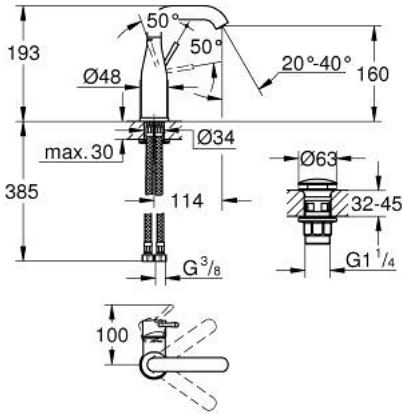

• منطقة دوار قابلة للتعديل 360° / 150° / 0°

• smooth body

• طقم تصريف بقباس للفتح بالضغط

• خراطيم توصيل مرنة

• الحد الأدنى للضغط الموصى به 1.0 بار

• professional edition

1/2 M-SIZE خلاط مغسلة بمقبض واحد ESSENCE 24 181 001

قطع الغيار:

1: مقبض (رقم الطلب: 46919000)

2: خرطوشة (رقم الطلب: 46580000)

3: screw ring (رقم الطلب: 48591000)

4: خلاط أنبوبي (رقم الطلب: 13373000)

4.1: فلتر مياه (رقم الطلب: 48270000)

4.2: وردة عزل (رقم الطلب: 0128500M)

4.3: حلقة الأمان (رقم الطلب: 4826600M)

5: غطاء مثقوب من المنتصف (رقم الطلب: 48603000)

6: طقم تركيب ساق (رقم الطلب: 46645000)

7: خرطوم وصلة (رقم الطلب: 46255000)

8: طقم تصريف بقباس للفتح بالضغط (رقم الطلب: 65807000)