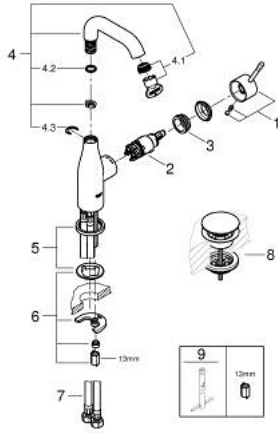

• منطقة دوار قابلة للتعديل 360° / 150° / 0°

• smooth body

• طقم تصريف بقباس للفتح بالضغط

• خراطيم توصيل مرنة

• الحد الأدنى للضغط الموصى به 1.0 بار

• professional edition

1/2 M-SIZE خلاط مغسلة بمقبض واحد ESSENCE 24 181 001

قطع الغيار:

1: مقبض (رقم الطلب: 46919000)

2: خرطوشة (رقم الطلب: 46580000)

3: screw ring (رقم الطلب: 48591000)

4: خلاط أنبوبي (رقم الطلب: 13373000)

4.1: فلتر مياه (رقم الطلب: 48270000)

4.2: وردة عزل (رقم الطلب: 0128500M)

4.3: حلقة الأمان (رقم الطلب: 4826600M)

5: غطاء مثقوب من المنتصف (رقم الطلب: 48603000)

6: طقم تركيب ساق (رقم الطلب: 46645000)

7: خرطوم وصلة (رقم الطلب: 46255000)

8: طقم تصريف بقباس للفتح بالضغط (رقم الطلب: 65807000)