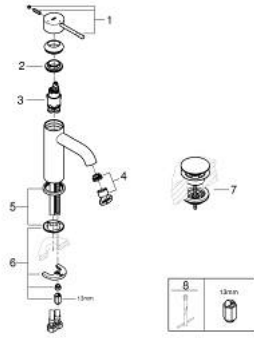

ESSENCE 24 179 001 خلاط حوض بمقبض فردي بقياس 1/2 بوصة مقاس صغير

وصف المنتج:

• اللون: كروم

• تركيب بثقب واحد

• مقبض معدني

• خرطوشة سيراميك 28 مم GROHE SilkMove

• EcoMode - cold water flow in mid-lever position saves energy

• مع محدد درجة حرارة

• لمسة كروم نهائية من GROHE LongLife

• تقنية GROHE EcoJoy لمياه أقل وتدفق ممتاز

• maximum flow rate (at 3 bar): 5 l/min

• نظام التركيب GROHE QuickFix Plus

• smooth body

• طقم تصريف بقابس للفتح بالضغط

• خراطيم توصيل مرنة

• professional edition

ESSENCE 24 179 001 خلاط حوض بمقبض فردي بقياس 1/2 بوصة مقاس صغير

قطع الغيار:

1: مقبض (46918000 رقم الطلب).

2: حلقة تركيب (46715000 رقم الطلب).

3: خرطوشة (46580000 رقم الطلب).

4: فلتر مياه (48270000 رقم الطلب).

5: غطاء منقوب من المنتصف (48603000 رقم الطلب).

6: طقم تركيب ساق (46645000 رقم الطلب).

7: طقم تصريف بقياس للفتح بالضغط (65807000 رقم الطلب).

8: مفتاح تحميل* (19017000 رقم الطلب).