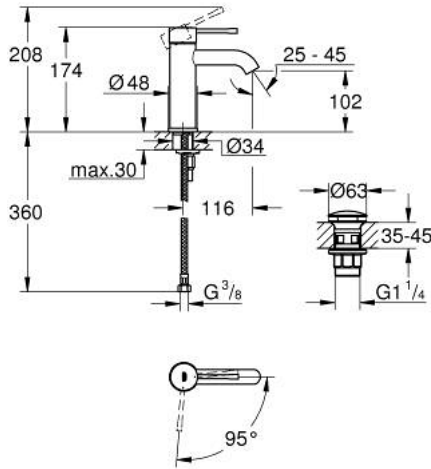

ESSENCE 24 179 001 خلاط حوض بمقبض فردي بقياس 1/2 بوصة مقاس صغير

وصف المنتج:

• اللون: كروم

• تركيب بثقب واحد

• مقبض معدني

• خرطوشة سيراميك 28 مم GROHE SilkMove

• EcoMode - cold water flow in mid-lever position saves energy

• مع محدد درجة حرارة

• لمسة كروم نهائية من GROHE LongLife

• تقنية GROHE EcoJoy لمياه أقل وتدفق ممتاز

• maximum flow rate (at 3 bar): 5 l/min

• نظام التركيب GROHE QuickFix Plus

• smooth body

• طقم تصريف بقابس للفتح بالضغط

• خراطيم توصيل مرنة

• professional edition

ESSENCE 24 179 001 خلاط حوض بمقبض فردي بقياس 1/2 بوصة مقاس صغير

قطع الغيار:

1: مقبض (46918000 رقم الطلب).

2: حلقة تركيب (46715000 رقم الطلب).

3: خرطوشة (46580000 رقم الطلب).

4: فلتر مياه (48270000 رقم الطلب).

5: غطاء منقوب من المنتصف (48603000 رقم الطلب).

6: طقم تركيب ساق (46645000 رقم الطلب).

7: طقم تصريف بقياس للفتح بالضغط (65807000 رقم الطلب).

8: مفتاح تحميل* (19017000 رقم الطلب).