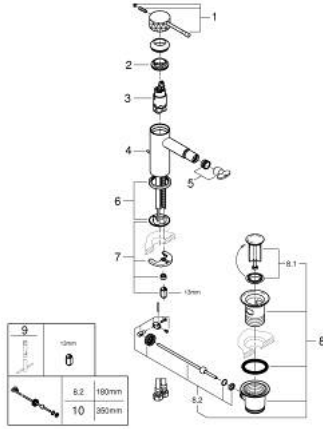

ESSENCE 24 178 PF1 خلاط بيديه بمقبض فردي بقياس 1/2 بوصة مقاس صغير

وصف المنتج:

• اللون: crafted chrome

• تركيب بثقب واحد

• crafted metal lever

• خرطوشة سيراميك 28 مم GROHE SilkMove

• مع محدد درجة حرارة

• لمسة كروم نهائية من GROHE LongLife

• تقنية GROHE EcoJoy لمياه أقل وتدفق ممتاز

• maximum flow rate (at 3 bar): 5 l/min

• نظام التركيب GROHE QuickFix Plus

• مرغي المياه بمفصل كروي

• مجموعة بالوعة منبتقة 1 1/4"

• خراطيم توصيل مرنة

• الحد الأدنى للضغط الموصى به 1.0 بار

• Showroom+ exclusive

ESSENCE 24 178 PF1 خلاط بيديه بمقبض فردي بقياس 1/2 بوصة مقاس صغير

قطع الغيار:

- 1: مقبض (46917PF0 رقم الطلب: -).
 - 2: حلقة تركيب (46715000 رقم الطلب: -).
 - 3: خرطوشة (46580000 رقم الطلب: -).
 - 4: شداد (46739000 رقم الطلب: -).
 - 5: فلتر مياه (13998000 رقم الطلب: -).
 - 6: غطاء مثقوب من المنتصف (48603000 رقم الطلب: -).
 - 7: طقم تركيب ساق (46645000 رقم الطلب: -).
 - 8: مجموعة تصريف بقياس 1 1/4 بوصة (28910000 رقم الطلب: -).
 - 8.1: فيشه (07182000 رقم الطلب: -).
 - 8.2: عامود غير متمركز (07052000 رقم الطلب: -).
 - 9: مفتاح تحميل* (19017000 رقم الطلب: -).
 - 10: عامود غير متمركز* (07341000 رقم الطلب: -).
- * إكسسوارات* اختيارية*