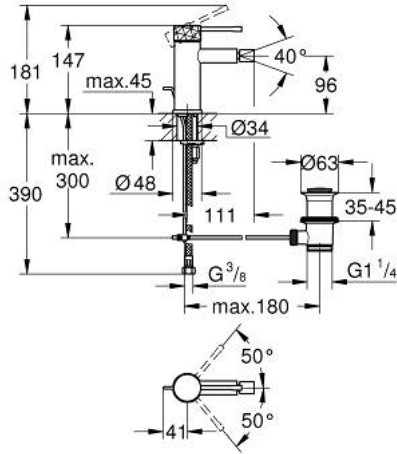

ESSENCE 24 178 PF1 خلاط بيديه بمقبض فردي بقياس 1/2 بوصة مقاس صغير

وصف المنتج:

• اللون: crafted chrome

• تركيب بثقب واحد

• crafted metal lever

• خرطوشة سيراميك 28 مم GROHE SilkMove

• مع محدد درجة حرارة

• لمسة كروم نهائية من GROHE LongLife

• تقنية GROHE EcoJoy لمياه أقل وتدفق ممتاز

• maximum flow rate (at 3 bar): 5 l/min

• نظام التركيب GROHE QuickFix Plus

• مرغي المياه بمفصل كروي

• مجموعة بالوعة منبتقة 1 1/4"

• خراطيم توصيل مرنة

• الحد الأدنى للضغط الموصى به 1.0 بار

• Showroom+ exclusive

ESSENCE 24 178 PF1 خلاط بيديه بمقبض فردي بقياس 1/2 بوصة مقاس صغير

قطع الغيار:

- 1: مقبض (46917PF0 رقم الطلب: -).
 - 2: حلقة تركيب (46715000 رقم الطلب: -).
 - 3: خرطوشة (46580000 رقم الطلب: -).
 - 4: شداد (46739000 رقم الطلب: -).
 - 5: فلتر مياه (13998000 رقم الطلب: -).
 - 6: غطاء مثقوب من المنتصف (48603000 رقم الطلب: -).
 - 7: طقم تركيب ساق (46645000 رقم الطلب: -).
 - 8: مجموعة تصريف بقياس 1 1/4 بوصة (28910000 رقم الطلب: -).
 - 8.1: فيشه (07182000 رقم الطلب: -).
 - 8.2: عامود غير متمركز (07052000 رقم الطلب: -).
 - 9: مفتاح تحميل* (19017000 رقم الطلب: -).
 - 10: عامود غير متمركز* (07341000 رقم الطلب: -).
- * إكسسوارات* اختيارية*