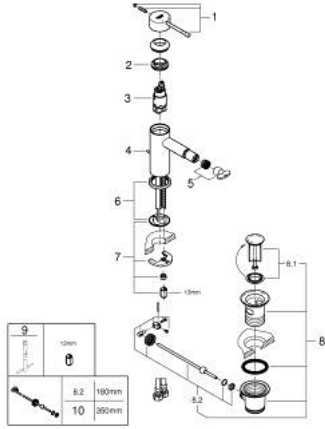

• تقنية GROHE EcoJoy لمياه أقل وتدفق ممتاز

• maximum flow rate (at 3 bar): 5 l/min

• نظام التركيب GROHE QuickFix Plus

• مرغي المياه بمفصل كروي

• مجموعة بالوعة منبتقة 1 1/4"

• خراطيم توصيل مرنة

• الحد الأدنى للضغط الموصى به 1.0 بار

ESSENCE 24 178 GN1 خلاط بيديه بمقبض فردي بقياس 1/2 بوصة مقاس صغير

قطع الغيار:

- 1: مقبض (46917GN0 رقم الطلب:-)
 - 2: حلقة تركيب (46715000 رقم الطلب:-)
 - 3: خرطوشة (46580000 رقم الطلب:-)
 - 4: شداد (46739GN0 رقم الطلب:-)
 - 5: فلتر مياه (13998000 رقم الطلب:-)
 - 6: غطاء مثقوب من المنتصف (48603GN0 رقم الطلب:-)
 - 7: طقم تركيب ساق (46645000 رقم الطلب:-)
 - 8: مجموعة تصريف بقياس 1 1/4 بوصة (28910GN0 رقم الطلب:-)
 - 8.1: فيشه (07182GN0 رقم الطلب:-)
 - 8.2: عامود غير متمركز (07052000 رقم الطلب:-)
 - 9: مفتاح تحميل* (19017000 رقم الطلب:-)
 - 10: عامود غير متمركز* (07341000 رقم الطلب:-)
- * إكسسوارات* اختيارية*