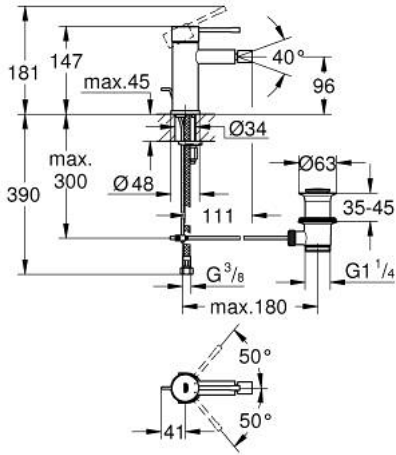

ESSENCE 24 178 GN1 خلاط بيديه بمقبض فردي بقياس 1/2 بوصة مقاس صغير

وصف المنتج:

• اللون: brushed cool sunrise

• تركيب بثقب واحد

• مقبض معدني

• خرطوشة سيراميك 28 مم GROHE SilkMove

• مع محدد درجة حرارة

• لمسة نهائية من GROHE LongLife

• تقنية GROHE EcoJoy لمياه أقل وتدفق ممتاز

• maximum flow rate (at 3 bar): 5 l/min

• نظام التركيب GROHE QuickFix Plus

• مرغي المياه بمفصل كروي

• مجموعة بالوعة منبتقة 1 1/4"

• خراطيم توصيل مرنة

• الحد الأدنى للضغط الموصى به 1.0 بار

ESSENCE 24 178 GN1 خلاط بيديه بمقبض فردي بقياس 1/2 بوصة مقاس صغير

قطع الغيار:

- 1: مقبض (46917GN0 رقم الطلب:-)
 - 2: حلقة تركيب (46715000 رقم الطلب:-)
 - 3: خرطوشة (46580000 رقم الطلب:-)
 - 4: شداد (46739GN0 رقم الطلب:-)
 - 5: فلتر مياه (13998000 رقم الطلب:-)
 - 6: غطاء مثقوب من المنتصف (48603GN0 رقم الطلب:-)
 - 7: طقم تركيب ساق (46645000 رقم الطلب:-)
 - 8: مجموعة تصريف بقياس 1 1/4 بوصة (28910GN0 رقم الطلب:-)
 - 8.1: فيشه (07182GN0 رقم الطلب:-)
 - 8.2: عامود غير متمركز (07052000 رقم الطلب:-)
 - 9: مفتاح تحميل* (19017000 رقم الطلب:-)
 - 10: عامود غير متمركز* (07341000 رقم الطلب:-)
- * إكسسوارات* اختيارية*