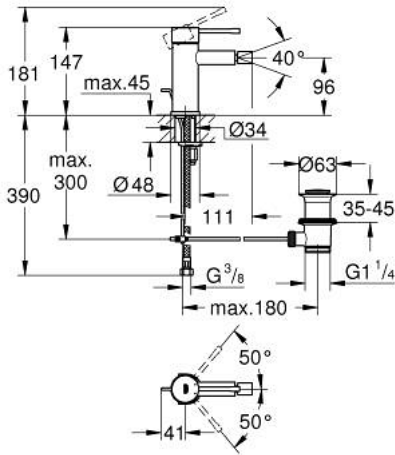

ESSENCE 24 178 GL1 خلاط بيديه بمقبض فردي بقياس 1/2 بوصة مقاس صغير

وصف المنتج:

• اللون: cool sunrise

• تركيب بثقب واحد

• مقبض معدني

• خرطوشة سيراميك 28 مم GROHE SilkMove

• مع محدد درجة حرارة

• لمسة نهائية من GROHE LongLife

• تقنية GROHE EcoJoy لمياه أقل وتدفق ممتاز

• maximum flow rate (at 3 bar): 5 l/min

• نظام التركيب GROHE QuickFix Plus

• مرغي المياه بمفصل كروي

• مجموعة بالوعة منبتقة 1 1/4"

• خراطيم توصيل مرنة

• الحد الأدنى للضغط الموصى به 1.0 بار

ESSENCE 24 178 GL1 خلاط بيديه بمقبض فردي بقياس 1/2 بوصة مقاس صغير

قطع الغيار:

- 1: مقبض (46917GL0 رقم الطلب:-)
 - 2: حلقة تركيب (46715000 رقم الطلب:-)
 - 3: خرطوشة (46580000 رقم الطلب:-)
 - 4: lift rod (46739GL0 رقم الطلب:-)
 - 5: فلتر مياه (13998000 رقم الطلب:-)
 - 6: غطاء مثقوب من المنتصف (48603GL0 رقم الطلب:-)
 - 7: طقم تركيب ساق (46645000 رقم الطلب:-)
 - 8: مجموعة تصريف بقياس 1 1/4 بوصة (28910GL0 رقم الطلب:-)
 - 8.1: فيشه (07182GL0 رقم الطلب:-)
 - 8.2: عامود غير متمركز (07052000 رقم الطلب:-)
 - 9: مفتاح تحميل* (19017000 رقم الطلب:-)
 - 10: عامود غير متمركز* (07341000 رقم الطلب:-)
- * إكسسوارات اختيارية*