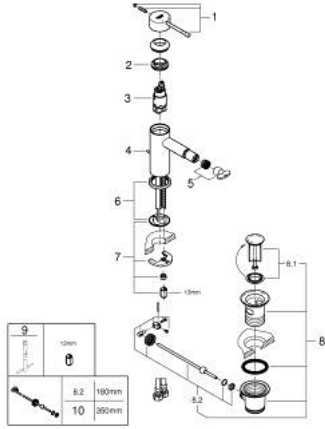

• تقنية GROHE EcoJoy لمياه أقل وتدفق ممتاز

• maximum flow rate (at 3 bar): 5 l/min

• نظام التركيب GROHE QuickFix Plus

• مرغي المياه بمفصل كروي

• مجموعة بالوعة منبتقة 1 1/4"

• خراطيم توصيل مرنة

• الحد الأدنى للضغط الموصى به 1.0 بار

ESSENCE 24 178 GL1 خلاط بيديه بمقبض فردي بقياس 1/2 بوصة مقاس صغير

قطع الغيار:

- 1: مقبض (46917GL0 رقم الطلب:-)
 - 2: حلقة تركيب (46715000 رقم الطلب:-)
 - 3: خرطوشة (46580000 رقم الطلب:-)
 - 4: lift rod (46739GL0 رقم الطلب:-)
 - 5: فلتر مياه (13998000 رقم الطلب:-)
 - 6: غطاء مثقوب من المنتصف (48603GL0 رقم الطلب:-)
 - 7: طقم تركيب ساق (46645000 رقم الطلب:-)
 - 8: مجموعة تصريف بقياس 1 1/4 بوصة (28910GL0 رقم الطلب:-)
 - 8.1: فيشه (07182GL0 رقم الطلب:-)
 - 8.2: عامود غير متمركز (07052000 رقم الطلب:-)
 - 9: مفتاح تحميل* (19017000 رقم الطلب:-)
 - 10: عامود غير متمركز* (07341000 رقم الطلب:-)
- * إكسسوارات اختيارية*