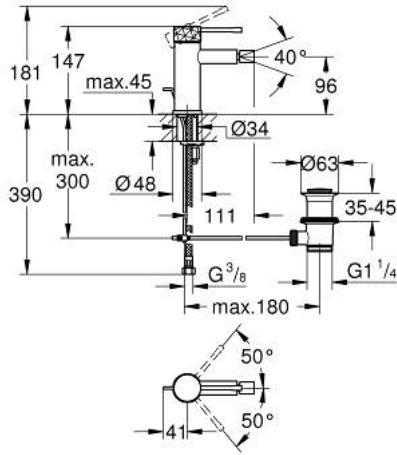

## ESSENCE 24 178 GF1 خلاط بيديه بمقبض فردي بقياس 1/2 بوصة مقاس صغير

وصف المنتج:

• اللون: brushed crafted cool sunrise

• تركيب بثقب واحد

• crafted metal lever

• خرطوشة سيراميك 28 مم GROHE SilkMove

• مع محدد درجة حرارة

• لمسة نهائية من GROHE LongLife

• تقنية GROHE EcoJoy لمياه أقل وتدفق ممتاز

• maximum flow rate (at 3 bar): 5 l/min

• نظام التركيب GROHE QuickFix Plus

• مرغي المياه بمفصل كروي

• مجموعة بالوعة منبتقة 1 1/4"

• خراطيم توصيل مرنة

## ESSENCE 24 178 GF1 خلاط بيديه بمقبض فردي بقياس 1/2 بوصة مقاس صغير

قطع الغيار:

- 1: مقبض (46917GF0 رقم الطلب:-)
  - 2: حلقة تركيب (46715000 رقم الطلب:-)
  - 3: خرطوشة (46580000 رقم الطلب:-)
  - 4: شدداد (46739GN0 رقم الطلب:-)
  - 5: فلتر مياه (13998000 رقم الطلب:-)
  - 6: غطاء مثقوب من المنتصف (48603GN0 رقم الطلب:-)
  - 7: طقم تركيب ساق (46645000 رقم الطلب:-)
  - 8: مجموعة تصريف بقياس 1 1/4 بوصة (28910GN0 رقم الطلب:-)
  - 8.1: فيشه (07182GN0 رقم الطلب:-)
  - 8.2: عامود غير متمركز (07052000 رقم الطلب:-)
  - 9: مفتاح تحميل\* (19017000 رقم الطلب:-)
  - 10: عامود غير متمركز\* (07341000 رقم الطلب:-)
- \* إكسسوارات\* اختيارية\*