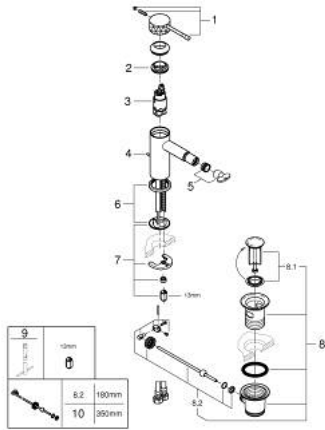

## ESSENCE 24 178 GF1 خلاط بيديه بمقبض فردي بقياس 1/2 بوصة مقاس صغير

وصف المنتج:

• اللون: brushed crafted cool sunrise

• تركيب بثقب واحد

• crafted metal lever

• خرطوشة سيراميك 28 مم GROHE SilkMove

• مع محدد درجة حرارة

• لمسة نهائية من GROHE LongLife

• تقنية GROHE EcoJoy لمياه أقل وتدفق ممتاز

• maximum flow rate (at 3 bar): 5 l/min

• نظام التركيب GROHE QuickFix Plus

• مرغي المياه بمفصل كروي

• مجموعة بالوعة منبتقة 1 1/4"

• خراطيم توصيل مرنة

## ESSENCE 24 178 GF1 خلاط بيديه بمقبض فردي بقياس 1/2 بوصة مقاس صغير

قطع الغيار:

- 1: مقبض (46917GF0 رقم الطلب:-)
  - 2: حلقة تركيب (46715000 رقم الطلب:-)
  - 3: خرطوشة (46580000 رقم الطلب:-)
  - 4: شدداد (46739GN0 رقم الطلب:-)
  - 5: فلتر مياه (13998000 رقم الطلب:-)
  - 6: غطاء مثقوب من المنتصف (48603GN0 رقم الطلب:-)
  - 7: طقم تركيب ساق (46645000 رقم الطلب:-)
  - 8: مجموعة تصريف بقياس 1 1/4 بوصة (28910GN0 رقم الطلب:-)
  - 8.1: فيشه (07182GN0 رقم الطلب:-)
  - 8.2: عامود غير متمركز (07052000 رقم الطلب:-)
  - 9: مفتاح تحميل\* (19017000 رقم الطلب:-)
  - 10: عامود غير متمركز\* (07341000 رقم الطلب:-)
- \* إكسسوارات\* اختيارية\*