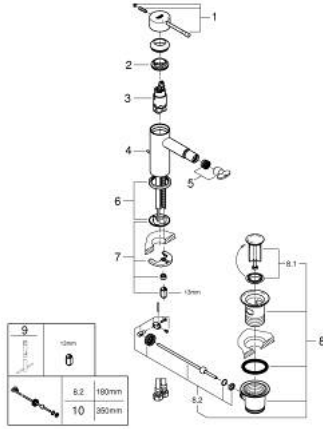

## ESSENCE 24 178 DL1 خلاط بيديه بمقبض فردي بقياس 1/2 بوصة مقاس صغير

قطع الغيار:

- 1: مقبض (46917DL0 رقم الطلب:-)
  - 2: حلقة تركيب (46715000 رقم الطلب:-)
  - 3: خرطوشة (46580000 رقم الطلب:-)
  - 4: lift rod (46739DL0 رقم الطلب:-)
  - 5: فلتر مياه (13998000 رقم الطلب:-)
  - 6: غطاء مثقوب من المنتصف (48603DL0 رقم الطلب:-)
  - 7: طقم تركيب ساق (46645000 رقم الطلب:-)
  - 8: مجموعة تصريف بقياس 1 1/4 بوصة (28910DL0 رقم الطلب:-)
  - 8.1: فيشه (07182DL0 رقم الطلب:-)
  - 8.2: عامود غير متمركز (07052000 رقم الطلب:-)
  - 9: مفتاح تحميل\* (19017000 رقم الطلب:-)
  - 10: عامود غير متمركز\* (07341000 رقم الطلب:-)
- \* إكسسوارات اختيارية\*