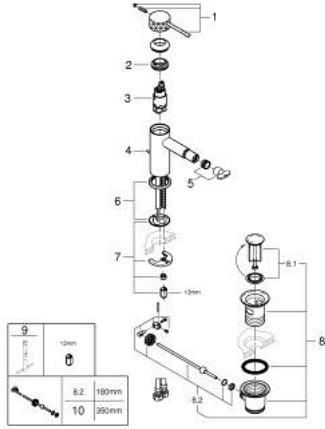

ESSENCE 24 178 DE1 خلاط بيديه بمقبض فردي بقياس 1/2 بوصة مقاس صغير

وصف المنتج:

• اللون: brushed crafted warm sunset

• تركيب بثقب واحد

• crafted metal lever

• خرطوشة سيراميك 28 مم GROHE SilkMove

• مع محدد درجة حرارة

• لمسة نهائية من GROHE LongLife

• تقنية GROHE EcoJoy لمياه أقل وتدفق ممتاز

• maximum flow rate (at 3 bar): 5 l/min

• نظام التركيب GROHE QuickFix Plus

• مرغي المياه بمفصل كروي

• مجموعة بالوعة منبتقة 1 1/4"

• خراطيم توصيل مرنة

• الحد الأدنى للضغط الموصى به 1.0 بار

ESSENCE 24 178 DE1 خلاط بيديه بمقبض فردي بقياس 1/2 بوصة مقاس صغير

قطع الغيار:

- 1: مقبض (46917DE0 رقم الطلب:-)
 - 2: حلقة تركيب (46715000 رقم الطلب:-)
 - 3: خرطوشة (46580000 رقم الطلب:-)
 - 4: lift rod (46739DL0 رقم الطلب:-)
 - 5: فلتر مياه (13998000 رقم الطلب:-)
 - 6: غطاء مثقوب من المنتصف (48603DL0 رقم الطلب:-)
 - 7: طقم تركيب ساق (46645000 رقم الطلب:-)
 - 8: مجموعة تصريف بقياس 1 1/4 بوصة (28910DL0 رقم الطلب:-)
 - 8.1: فيشه (07182DL0 رقم الطلب:-)
 - 8.2: عامود غير متمركز (07052000 رقم الطلب:-)
 - 9: مفتاح تحميل* (19017000 رقم الطلب:-)
 - 10: عامود غير متمركز* (07341000 رقم الطلب:-)
- * إكسسوارات اختيارية*