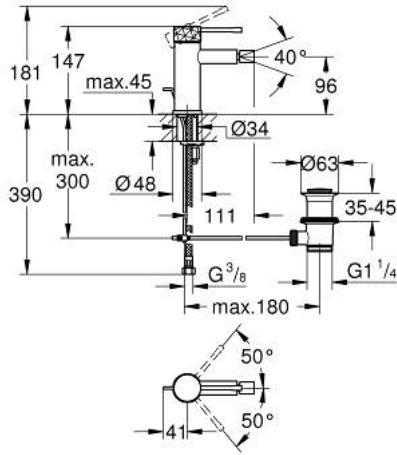

ESSENCE 24 178 DE1 خلاط بيديه بمقبض فردي بقياس 1/2 بوصة مقاس صغير

وصف المنتج:

• اللون: brushed crafted warm sunset

• تركيب بثقب واحد

• crafted metal lever

• خرطوشة سيراميك 28 مم GROHE SilkMove

• مع محدد درجة حرارة

• لمسة نهائية من GROHE LongLife

• تقنية GROHE EcoJoy لمياه أقل وتدفق ممتاز

• maximum flow rate (at 3 bar): 5 l/min

• نظام التركيب GROHE QuickFix Plus

• مرغي المياه بمفصل كروي

• مجموعة بالوعة منبتقة 1 1/4"

• خراطيم توصيل مرنة

• الحد الأدنى للضغط الموصى به 1.0 بار

ESSENCE 24 178 DE1 خلاط بيديه بمقبض فردي بقياس 1/2 بوصة مقاس صغير

قطع الغيار:

- 1: مقبض (46917DE0 رقم الطلب:-)
 - 2: حلقة تركيب (46715000 رقم الطلب:-)
 - 3: خرطوشة (46580000 رقم الطلب:-)
 - 4: lift rod (46739DL0 رقم الطلب:-)
 - 5: فلتر مياه (13998000 رقم الطلب:-)
 - 6: غطاء مثقوب من المنتصف (48603DL0 رقم الطلب:-)
 - 7: طقم تركيب ساق (46645000 رقم الطلب:-)
 - 8: مجموعة تصريف بقياس 1 1/4 بوصة (28910DL0 رقم الطلب:-)
 - 8.1: فيشه (07182DL0 رقم الطلب:-)
 - 8.2: عامود غير متمركز (07052000 رقم الطلب:-)
 - 9: مفتاح تحميل* (19017000 رقم الطلب:-)
 - 10: عامود غير متمركز* (07341000 رقم الطلب:-)
- * إكسسوارات اختيارية*