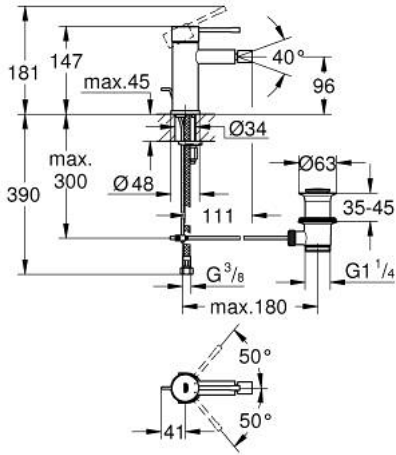

## ESSENCE 24 178 DC1 خلاط بيديه بمقبض فردي بقياس 1/2 بوصة مقاس صغير

وصف المنتج:

• اللون: supersteel

• تركيب بثقب واحد

• مقبض معدني

• خرطوشة سيراميك 28 مم GROHE SilkMove

• مع محدد درجة حرارة

• لمسة نهائية من GROHE LongLife

• تقنية GROHE EcoJoy لمياه أقل وتدفق ممتاز

• maximum flow rate (at 3 bar): 5 l/min

• نظام التركيب GROHE QuickFix Plus

• مرغي المياه بمفصل كروي

• مجموعة بالوعة منبتقة 1 1/4"

• خراطيم توصيل مرنة

• الحد الأدنى للضغط الموصى به 1.0 بار

## ESSENCE 24 178 DC1 خلاط بيديه بمقبض فردي بقياس 1/2 بوصة مقاس صغير

قطع الغيار:

- 1: مقبض (46917DC0 رقم الطلب:-)
  - 2: حلقة تركيب (46715000 رقم الطلب:-)
  - 3: خرطوشة (46580000 رقم الطلب:-)
  - 4: شداد (46739EN0 رقم الطلب:-)
  - 5: فلتر مياه (13998000 رقم الطلب:-)
  - 6: غطاء مثقوب من المنتصف (48603DC0 رقم الطلب:-)
  - 7: طقم تركيب ساق (46645000 رقم الطلب:-)
  - 8: مجموعة تصريف بقياس 1 1/4 بوصة (28910DC0 رقم الطلب:-)
  - 8.1: فيشه (07182DC0 رقم الطلب:-)
  - 8.2: عامود غير متمركز (07052000 رقم الطلب:-)
  - 9: مفتاح تحميل\* (19017000 رقم الطلب:-)
  - 10: عامود غير متمركز\* (07341000 رقم الطلب:-)
- \* إكسسوارات\* اختيارية\*