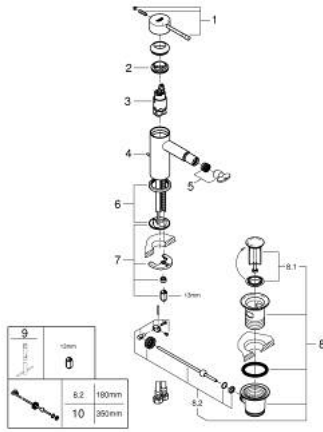

## ESSENCE 24 178 DC1 خلاط بيديه بمقبض فردي بقياس 1/2 بوصة مقاس صغير

وصف المنتج:

• اللون: supersteel

• تركيب بثقب واحد

• مقبض معدني

• خرطوشة سيراميك 28 مم GROHE SilkMove

• مع محدد درجة حرارة

• لمسة نهائية من GROHE LongLife

• تقنية GROHE EcoJoy لمياه أقل وتدفق ممتاز

• maximum flow rate (at 3 bar): 5 l/min

• نظام التركيب GROHE QuickFix Plus

• مرغي المياه بمفصل كروي

• مجموعة بالوعة منبتقة 1 1/4"

• خراطيم توصيل مرنة

• الحد الأدنى للضغط الموصى به 1.0 بار

## ESSENCE 24 178 DC1 خلاط بيديه بمقبض فردي بقياس 1/2 بوصة مقاس صغير

قطع الغيار:

- 1: مقبض (46917DC0 رقم الطلب:-)
  - 2: حلقة تركيب (46715000 رقم الطلب:-)
  - 3: خرطوشة (46580000 رقم الطلب:-)
  - 4: شداد (46739EN0 رقم الطلب:-)
  - 5: فلتر مياه (13998000 رقم الطلب:-)
  - 6: غطاء مثقوب من المنتصف (48603DC0 رقم الطلب:-)
  - 7: طقم تركيب ساق (46645000 رقم الطلب:-)
  - 8: مجموعة تصريف بقياس 1 1/4 بوصة (28910DC0 رقم الطلب:-)
  - 8.1: فيشه (07182DC0 رقم الطلب:-)
  - 8.2: عامود غير متمركز (07052000 رقم الطلب:-)
  - 9: مفتاح تحميل\* (19017000 رقم الطلب:-)
  - 10: عامود غير متمركز\* (07341000 رقم الطلب:-)
- \* إكسسوارات\* اختيارية\*