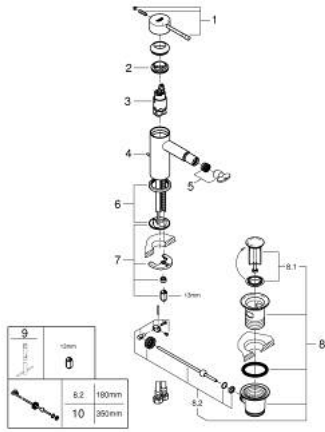

ESSENCE 24 178 DA1 خلاط بيديه بمقبض فردي بقياس 1/2 بوصة مقاس صغير

وصف المنتج:

- اللون: warm sunset
- تركيب بثقب واحد
- مقبض معدني
- خرطوشة سيراميك 28 مم GROHE SilkMove
- مع محدد درجة حرارة
- لمسة نهائية من GROHE LongLife
- تقنية GROHE EcoJoy لمياه أقل وتدفق ممتاز
- maximum flow rate (at 3 bar): 5 l/min
- نظام التركيب GROHE QuickFix Plus
- مرغي المياه بمفصل كروي
- مجموعة بالوعة منبتقة 1 1/4"
- خراطيم توصيل مرنة
- الحد الأدنى للضغط الموصى به 1.0 بار

ESSENCE 24 178 DA1 خلاط بيديه بمقبض فردي بقياس 1/2 بوصة مقاس صغير

قطع الغيار:

- 1: مقبض (46917DA0 رقم الطلب:-)
 - 2: حلقة تركيب (46715000 رقم الطلب:-)
 - 3: خرطوشة (46580000 رقم الطلب:-)
 - 4: lift rod (46739DA0 رقم الطلب:-)
 - 5: فلتر مياه (13998000 رقم الطلب:-)
 - 6: غطاء مثقوب من المنتصف (48603DA0 رقم الطلب:-)
 - 7: طقم تركيب ساق (46645000 رقم الطلب:-)
 - 8: مجموعة تصريف بقياس 1 1/4 بوصة (28910DA0 رقم الطلب:-)
 - 8.1: فيشه (07182DA0 رقم الطلب:-)
 - 8.2: عامود غير متمركز (07052000 رقم الطلب:-)
 - 9: مفتاح تحميل* (19017000 رقم الطلب:-)
 - 10: عامود غير متمركز* (07341000 رقم الطلب:-)
- * إكسسوارات* اختيارية*