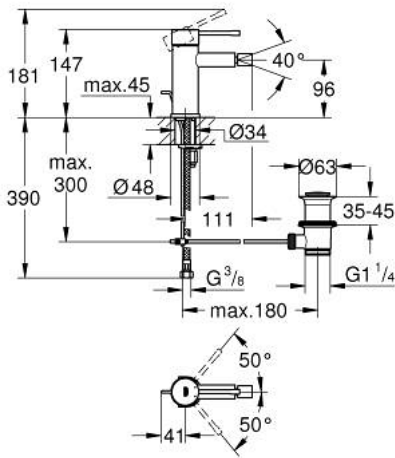

ESSENCE 24 178 DA1 خلاط بيديه بمقبض فردي بقياس 1/2 بوصة مقاس صغير

وصف المنتج:

- اللون: warm sunset
- تركيب بثقب واحد
- مقبض معدني
- خرطوشة سيراميك 28 مم GROHE SilkMove
- مع محدد درجة حرارة
- لمسة نهائية من GROHE LongLife
- تقنية GROHE EcoJoy لمياه أقل وتدفق ممتاز
- maximum flow rate (at 3 bar): 5 l/min
- نظام التركيب GROHE QuickFix Plus
- مرغي المياه بمفصل كروي
- مجموعة بالوعة منبتقة 1 1/4"
- خراطيم توصيل مرنة
- الحد الأدنى للضغط الموصى به 1.0 بار

ESSENCE 24 178 DA1 خلاط بيديه بمقبض فردي بقياس 1/2 بوصة مقاس صغير

قطع الغيار:

- 1: مقبض (46917DA0 رقم الطلب:-)
 - 2: حلقة تركيب (46715000 رقم الطلب:-)
 - 3: خرطوشة (46580000 رقم الطلب:-)
 - 4: lift rod (46739DA0 رقم الطلب:-)
 - 5: فلتر مياه (13998000 رقم الطلب:-)
 - 6: غطاء مثقوب من المنتصف (48603DA0 رقم الطلب:-)
 - 7: طقم تركيب ساق (46645000 رقم الطلب:-)
 - 8: مجموعة تصريف بقياس 1 1/4 بوصة (28910DA0 رقم الطلب:-)
 - 8.1: فيشه (07182DA0 رقم الطلب:-)
 - 8.2: عامود غير متمركز (07052000 رقم الطلب:-)
 - 9: مفتاح تحميل* (19017000 رقم الطلب:-)
 - 10: عامود غير متمركز* (07341000 رقم الطلب:-)
- * إكسسوارات* اختيارية*