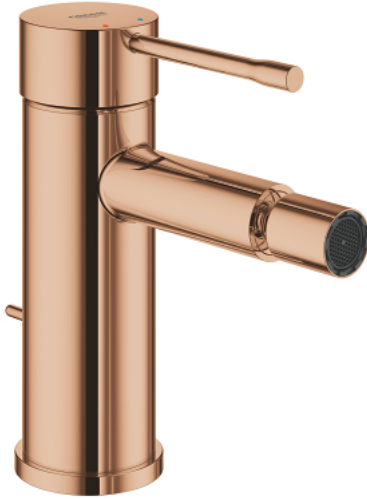

ESSENCE 24 178 DA1 خلاط بيديه بمقبض فردي بقياس 1/2 بوصة مقاس صغير

وصف المنتج:

- اللون: warm sunset
- تركيب بثقب واحد
- مقبض معدني
- خرطوشة سيراميك 28 مم GROHE SilkMove
- مع محدد درجة حرارة
- لمسة نهائية من GROHE LongLife
- تقنية GROHE EcoJoy لمياه أقل وتدفق ممتاز
- maximum flow rate (at 3 bar): 5 l/min
- نظام التركيب GROHE QuickFix Plus
- مرغي المياه بمفصل كروي
- مجموعة بالوعة منبتقة 1 1/4"
- خراطيم توصيل مرنة
- الحد الأدنى للضغط الموصى به 1.0 بار

ESSENCE 24 178 DA1 خلاط بيديه بمقبض فردي بقياس 1/2 بوصة مقاس صغير

قطع الغيار:

- 1: مقبض (46917DA0 رقم الطلب:-)
 - 2: حلقة تركيب (46715000 رقم الطلب:-)
 - 3: خرطوشة (46580000 رقم الطلب:-)
 - 4: lift rod (46739DA0 رقم الطلب:-)
 - 5: فلتر مياه (13998000 رقم الطلب:-)
 - 6: غطاء مثقوب من المنتصف (48603DA0 رقم الطلب:-)
 - 7: طقم تركيب ساق (46645000 رقم الطلب:-)
 - 8: مجموعة تصريف بقياس 1 1/4 بوصة (28910DA0 رقم الطلب:-)
 - 8.1: فيشه (07182DA0 رقم الطلب:-)
 - 8.2: عامود غير متمركز (07052000 رقم الطلب:-)
 - 9: مفتاح تحميل* (19017000 رقم الطلب:-)
 - 10: عامود غير متمركز* (07341000 رقم الطلب:-)
- * إكسسوارات* اختيارية*