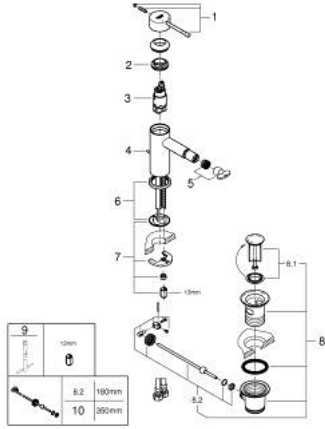

## ESSENCE 24 178 AL1 خلاط بيديه بمقبض فردي بقياس 1/2 بوصة مقاس صغير

وصف المنتج:

• اللون: brushed hard graphite

• تركيب بثقب واحد

• مقبض معدني

• خرطوشة سيراميك 28 مم GROHE SilkMove

• مع محدد درجة حرارة

• لمسة نهائية من GROHE LongLife

• تقنية GROHE EcoJoy لمياه أقل وتدفق ممتاز

• maximum flow rate (at 3 bar): 5 l/min

• نظام التركيب GROHE QuickFix Plus

• مرغي المياه بمفصل كروي

• مجموعة بالوعة منبتقة 1 1/4"

• خراطيم توصيل مرنة

• الحد الأدنى للضغط الموصى به 1.0 بار

## ESSENCE 24 178 AL1 خلاط بيديه بمقبض فردي بقياس 1/2 بوصة مقاس صغير

قطع الغيار:

- 1: مقبض (46917AL0 رقم الطلب:-)
  - 2: حلقة تركيب (46715000 رقم الطلب:-)
  - 3: خرطوشة (46580000 رقم الطلب:-)
  - 4: شداد (46739AL0 رقم الطلب:-)
  - 5: فلتر مياه (13998000 رقم الطلب:-)
  - 6: غطاء مثقوب من المنتصف (48603AL0 رقم الطلب:-)
  - 7: طقم تركيب ساق (46645000 رقم الطلب:-)
  - 8: مجموعة تصريف بقياس 1 1/4 بوصة (28910AL0 رقم الطلب:-)
  - 8.1: فيشه (07182AL0 رقم الطلب:-)
  - 8.2: عامود غير متمركز (07052000 رقم الطلب:-)
  - 9: مفتاح تحميل\* (19017000 رقم الطلب:-)
  - 10: عامود غير متمركز\* (07341000 رقم الطلب:-)
- \* إكسسوارات\* اختيارية\*