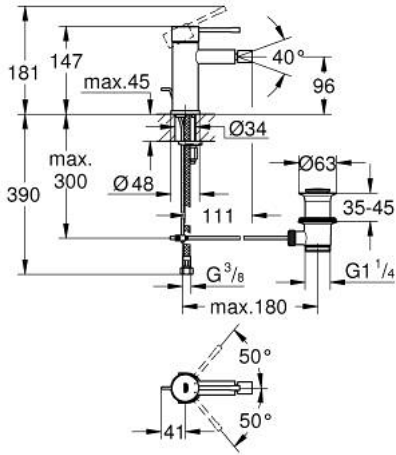

## ESSENCE 24 178 AL1 خلاط بيديه بمقبض فردي بقياس 1/2 بوصة مقاس صغير

وصف المنتج:

• اللون: brushed hard graphite

• تركيب بثقب واحد

• مقبض معدني

• خرطوشة سيراميك 28 مم GROHE SilkMove

• مع محدد درجة حرارة

• لمسة نهائية من GROHE LongLife

• تقنية GROHE EcoJoy لمياه أقل وتدفق ممتاز

• maximum flow rate (at 3 bar): 5 l/min

• نظام التركيب GROHE QuickFix Plus

• مرغي المياه بمفصل كروي

• مجموعة بالوعة منبتقة 1 1/4"

• خراطيم توصيل مرنة

• الحد الأدنى للضغط الموصى به 1.0 بار

## ESSENCE 24 178 AL1 خلاط بيديه بمقبض فردي بقياس 1/2 بوصة مقاس صغير

قطع الغيار:

- 1: مقبض (46917AL0 رقم الطلب:-)
  - 2: حلقة تركيب (46715000 رقم الطلب:-)
  - 3: خرطوشة (46580000 رقم الطلب:-)
  - 4: شداد (46739AL0 رقم الطلب:-)
  - 5: فلتر مياه (13998000 رقم الطلب:-)
  - 6: غطاء مثقوب من المنتصف (48603AL0 رقم الطلب:-)
  - 7: طقم تركيب ساق (46645000 رقم الطلب:-)
  - 8: مجموعة تصريف بقياس 1 1/4 بوصة (28910AL0 رقم الطلب:-)
  - 8.1: فيشه (07182AL0 رقم الطلب:-)
  - 8.2: عامود غير متمركز (07052000 رقم الطلب:-)
  - 9: مفتاح تحميل\* (19017000 رقم الطلب:-)
  - 10: عامود غير متمركز\* (07341000 رقم الطلب:-)
- \* إكسسوارات\* اختيارية\*