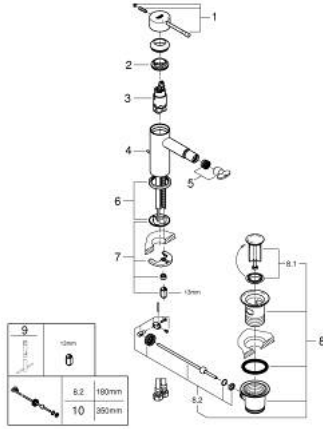

ESSENCE 24 178 A01 خلاط بيديه بمقبض فردي بقياس 1/2 بوصة مقاس صغير

وصف المنتج:

• اللون: hard graphite

• تركيب بثقب واحد

• مقبض معدني

• خرطوشة سيراميك 28 مم GROHE SilkMove

• مع محدد درجة حرارة

• لمسة نهائية من GROHE LongLife

• تقنية GROHE EcoJoy لمياه أقل وتدفق ممتاز

• maximum flow rate (at 3 bar): 5 l/min

• نظام التركيب GROHE QuickFix Plus

• مرغي المياه بمفصل كروي

• مجموعة بالوعة منبتقة 1 1/4"

• خراطيم توصيل مرنة

• الحد الأدنى للضغط الموصى به 1.0 بار

ESSENCE 24 178 A01 خلاط بيديه بمقبض فردي بقياس 1/2 بوصة مقاس صغير

قطع الغيار:

- 1: مقبض (46917A00 رقم الطلب:-)
 - 2: حلقة تركيب (46715000 رقم الطلب:-)
 - 3: خرطوشة (46580000 رقم الطلب:-)
 - 4: شداد (46739A00 رقم الطلب:-)
 - 5: فلتر مياه (13998000 رقم الطلب:-)
 - 6: غطاء مثقوب من المنتصف (48603A00 رقم الطلب:-)
 - 7: طقم تركيب ساق (46645000 رقم الطلب:-)
 - 8: مجموعة تصريف بقياس 1 1/4 بوصة (28910A00 رقم الطلب:-)
 - 8.1: فيشه (07182A00 رقم الطلب:-)
 - 8.2: عامود غير متمركز (07052000 رقم الطلب:-)
 - 9: مفتاح تحميل* (19017000 رقم الطلب:-)
 - 10: عامود غير متمركز* (07341000 رقم الطلب:-)
- * إكسسوارات* اختيارية*