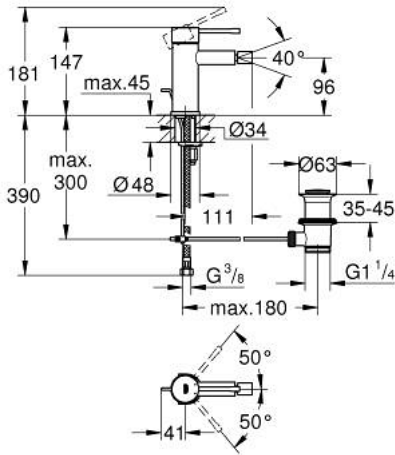

ESSENCE 24 178 A01 خلاط بيديه بمقبض فردي بقياس 1/2 بوصة مقاس صغير

وصف المنتج:

• اللون: hard graphite

• تركيب بثقب واحد

• مقبض معدني

• خرطوشة سيراميك 28 مم GROHE SilkMove

• مع محدد درجة حرارة

• لمسة نهائية من GROHE LongLife

• تقنية GROHE EcoJoy لمياه أقل وتدفق ممتاز

• maximum flow rate (at 3 bar): 5 l/min

• نظام التركيب GROHE QuickFix Plus

• مرغي المياه بمفصل كروي

• مجموعة بالوعة منبتقة 1 1/4"

• خراطيم توصيل مرنة

• الحد الأدنى للضغط الموصى به 1.0 بار

ESSENCE 24 178 A01 خلاط بيديه بمقبض فردي بقياس 1/2 بوصة مقاس صغير

قطع الغيار:

- 1: مقبض (46917A00 رقم الطلب:-)
 - 2: حلقة تركيب (46715000 رقم الطلب:-)
 - 3: خرطوشة (46580000 رقم الطلب:-)
 - 4: شداد (46739A00 رقم الطلب:-)
 - 5: فلتر مياه (13998000 رقم الطلب:-)
 - 6: غطاء مثقوب من المنتصف (48603A00 رقم الطلب:-)
 - 7: طقم تركيب ساق (46645000 رقم الطلب:-)
 - 8: مجموعة تصريف بقياس 1 1/4 بوصة (28910A00 رقم الطلب:-)
 - 8.1: فيشه (07182A00 رقم الطلب:-)
 - 8.2: عامود غير متمركز (07052000 رقم الطلب:-)
 - 9: مفتاح تحميل* (19017000 رقم الطلب:-)
 - 10: عامود غير متمركز* (07341000 رقم الطلب:-)
- * إكسسوارات* اختيارية*